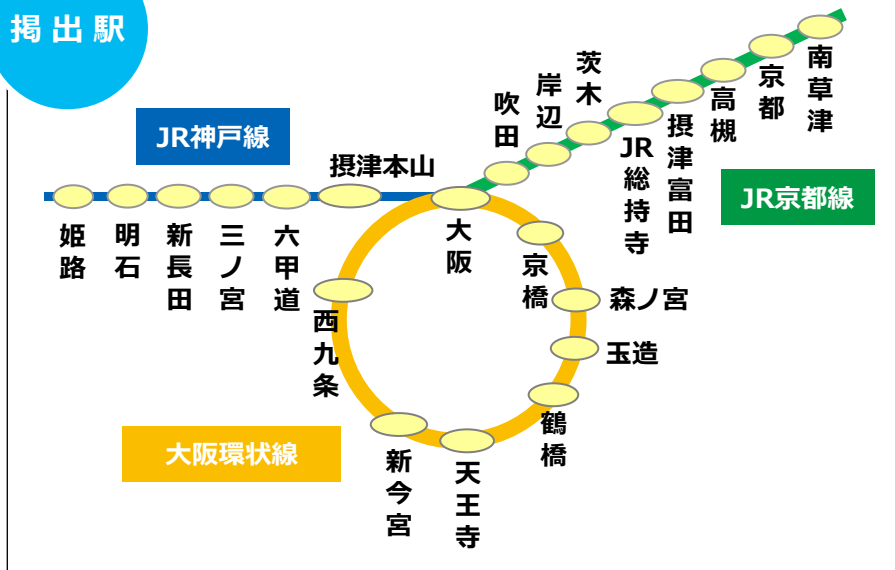

■京阪神主要路線で学生の乗降が多い駅をセレクトしたポスターセットです。京都線・神戸線・環状線それぞれの路線をチョイスすることが可能になりました。

明石駅

大阪駅

掲出形態

B0

■各駅B0ポスター・1枚
(B1ポスターは各駅2枚)

B0

B0

B0

■フルセットの大阪駅はB0ポスター・3枚
(B1ポスターは6枚)

正面より左側から京都線・神戸線・環状線の並びとなります。

掲出駅

種別	サイズ	掲出枚数	掲出開始日	掲出期間	掲出駅数	ご掲出料金 (税別)
京都線9駅セット	B0	9枚	月曜日	7日	9駅	297,000円
	B1	18枚				
神戸線7駅セット	B0	7枚				
	B1	14枚				
環状線8駅セット	B0	8枚				
	B1	16枚				
22駅フルセット	B0	24枚			22駅	770,000円
	B1	48枚				