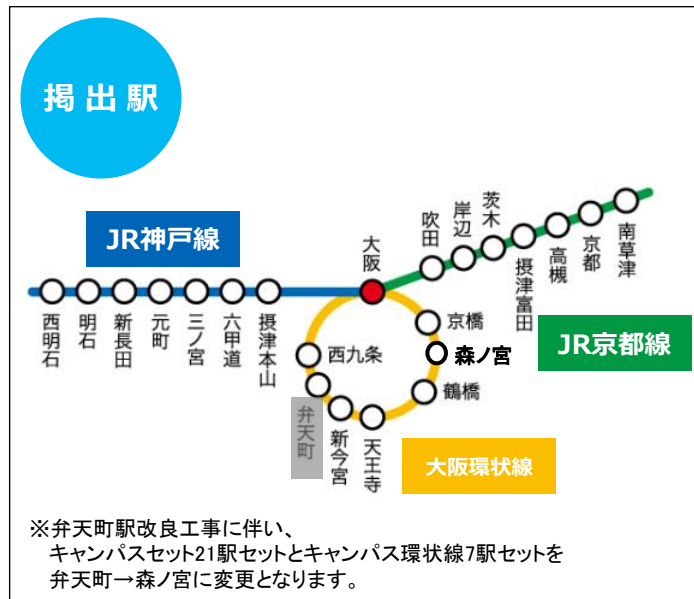

■京阪神主要路線で学生の乗降が多い駅をセレクトしたポスターセットです。  
 京都線・神戸線・環状線それぞれの路線をチョイスすることが可能になりました。

掲出形態

B0

■各駅B0ポスター・1枚  
 (B1ポスターは各駅2枚)

B0 B0 B0

■フルセットの大阪駅はB0ポスター・3枚  
 (B1ポスターは6枚)

正面より左側から京都線・神戸線・環状線の並びとなります。

※弁天町駅改良工事に伴い、  
 キャンパスセット21駅セットとキャンパス環状線7駅セットを  
 弁天町→森ノ宮に変更となります。

種別	サイズ	掲出枚数	掲出開始日	掲出期間	掲出駅数	ご掲出料金 (税別)
京都線8駅セット	B0	8枚	月曜日	7日	8駅	280,000円
	B1	16枚				
神戸線8駅セット	B0	8枚				
	B1	16枚				
環状線7駅セット	B0	7枚				
	B1	14枚				
21駅フルセット	B0	23枚			21駅	764,000円
	B1	46枚				

■税別料金です。消費税は別途加算させていただきます。 ■デザイン料・制作料・配送料は、別途お見積致します。  
 ■電鉄によるクライアント・デザイン審査がございます。 ■掲出写真(モニター写真)は別途料金が発生致します。