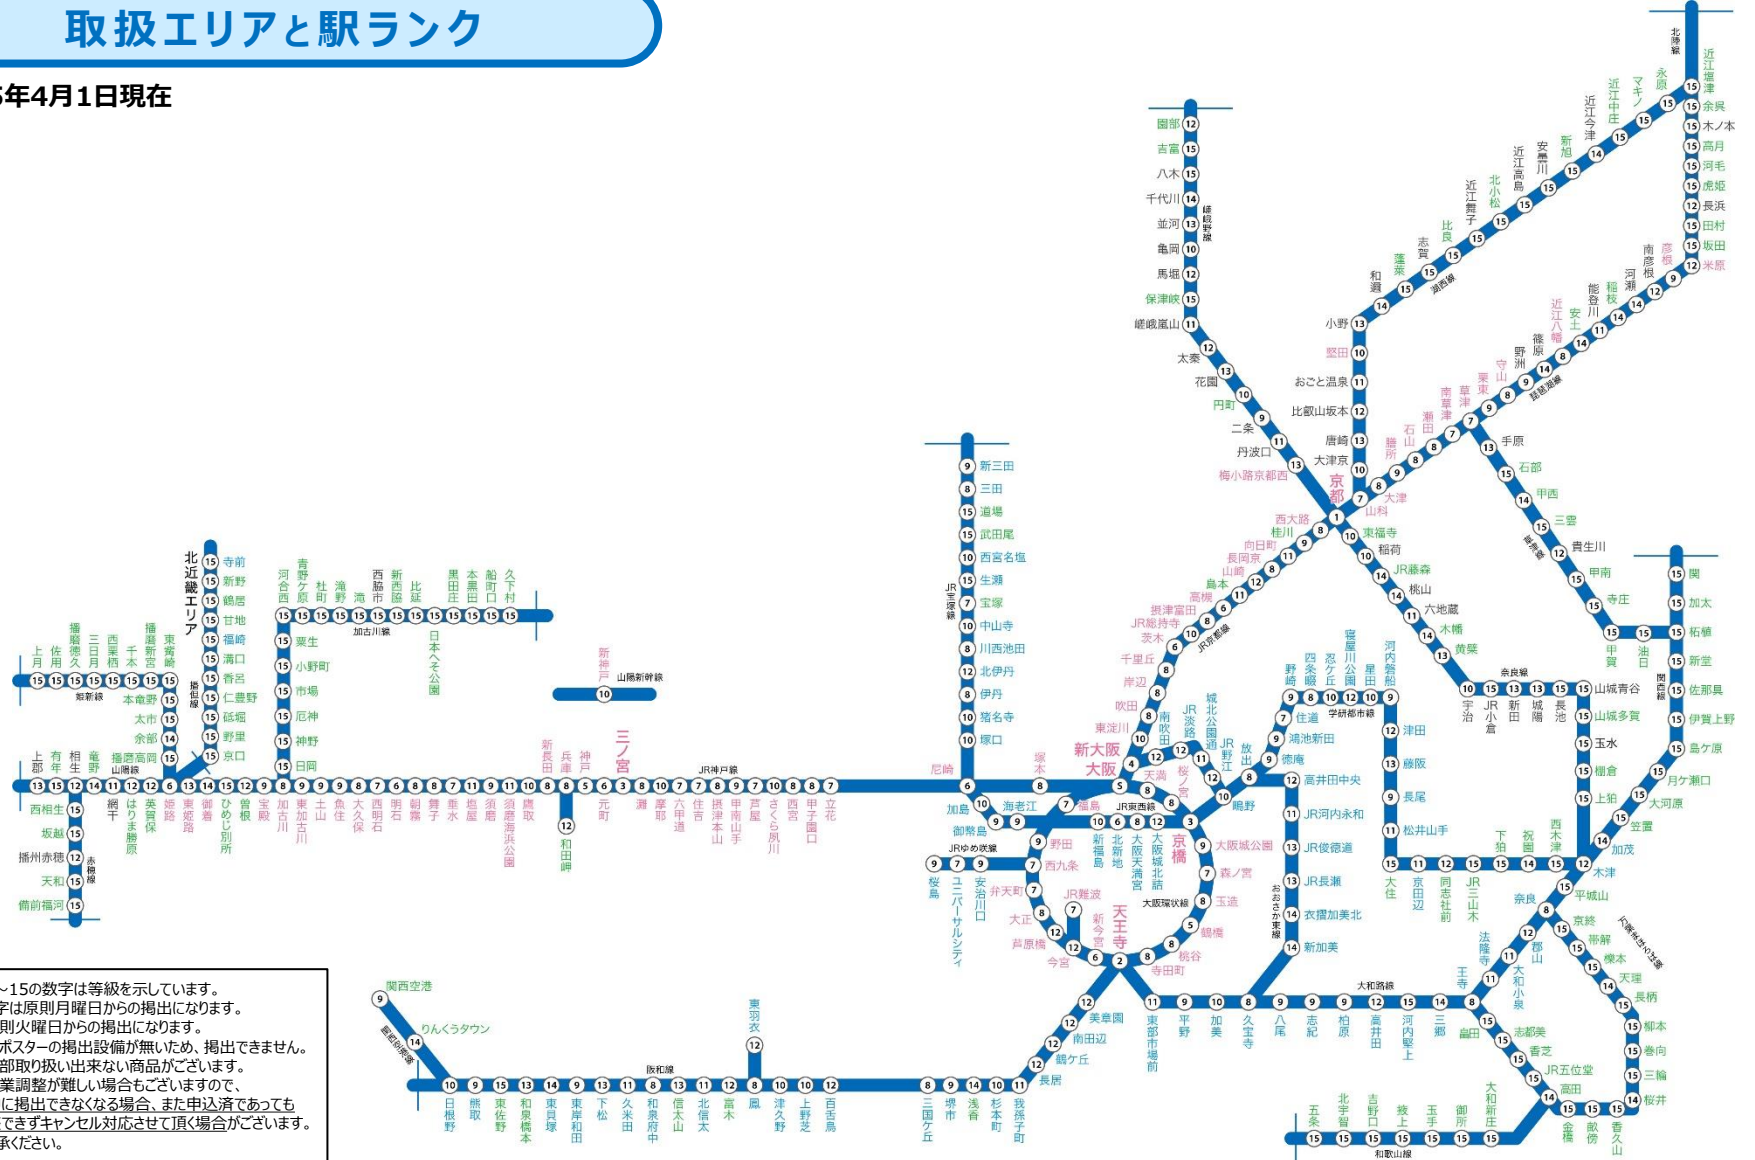

## 取扱エリアと駅ランク

2025年4月1日現在

## 駅ランク表

等級	駅名
S	大阪
1	京都
2	天王寺
3	三ノ宮・京橋
4	新大阪
5	神戸・鶴橋
6	高槻・茨木・尼崎・元町・明石・姫路・新今宮・北新地
7	草津・南草津・山科・立花・芦屋・住吉・六甲道・垂水・西明石・福島・西九条・弁天町・森ノ宮・ユニバーサルシティ・住道・宝塚・JR難波
8	近江八幡・守山・瀬田・石山・大津・西大路・長岡京・摂津富田・千里丘・岸辺・吹田・塚本・甲子園口・西宮・摂津本山・灘・兵庫・新長田・舞子・朝霧・大久保・加古川・奈良・王寺・久宝寺・大正・寺田町・桃谷・玉造・桜ノ宮・天満・四条畷・放出・伊丹・川西池田・三田・三国ヶ丘・鳳・和泉府中・大阪天満宮
9	彦根・野洲・栗東・膳所・桂川・甲南山手・須磨・魚住・土山・東加古川・宝殿・二条・柏原・志紀・八尾・平野・野田・大阪城公園・安治川口・桜島・長尾・河内磐船・野崎・鴻池新田・徳庵・新三田・堺市・東岸和田・熊取・関西空港・海老江・御幣島
10	JR総持寺・東淀川・さくら夙川・摩耶・鷹取・円町・亀岡・加美・大津京・堅田・星田・忍ヶ丘・嶋野・宇治・稻荷・東福寺・塚口・猪名寺・中山寺・西宮名塩・杉本町・上野芝・津久野・日根野・新福島・加島・新神戸
11	能登川・向日町・島本・須磨海浜公園・塩屋・網干・丹波口・嵯峨嵐山・大和小泉・法隆寺・東部市場前・おごと温泉・京田辺・松井山手・六地藏・我孫子町・北信太・久米田・JR河内永和・城北公園通
12	米原・南彦根・山崎・英賀保・はりま勝原・相生・播州赤穂・長浜・太秦・馬堀・木津・郡山・高井田・今宮・芦原橋・比叡山坂本・同志社前・津田・寝屋川公園・貴生川・北伊丹・美章園・南田辺・鶴ヶ丘・長居・百舌鳥・東羽衣・大阪城北詰・高井田中央・南吹田・JR野江・JR淡路
13	東姫路・上郡・花園・並河・唐崎・小野・藤阪・手原・城陽・新田・下松・JR俊徳道・JR長瀬・梅小路京都西
14	河瀬・篠原・御着・竜野・千代川・加茂・三郷・和邇・近江今津・甲西・木幡・桃山・JR藤森・天理・桜井・高田・東貝塚・衣摺加美北・新加美・余部
15	上記以外の駅

■ 1枚単位で掲出でき、予算やターゲットに合わせて、駅や枚数のチョイスが可能です。

## 駅ポスター枠の種類

■ フレーム部分…天地左右15mm程度

駅ポスターには、アクリルカバー付きのポスター板やボードに直接貼るポスター等がございます。  
アクリルカバー付きのポスター板へ掲出される場合、フレームでポスターが隠れる部分がございますので、ご注意ください。

ランク	ご掲出料金（1枚・税別）			掲出期間
	B0	B1	B2	
S	77,200円	38,600円	19,300円	7日
1	72,000円	36,000円	18,000円	
2	68,000円	34,000円	17,000円	
3	58,400円	29,200円	14,600円	
4	50,400円	25,200円	12,600円	
5	43,200円	21,600円	10,800円	
6	37,200円	18,600円	9,300円	
7	32,000円	16,000円	8,000円	
8	28,000円	14,000円	7,000円	
9	24,400円	12,200円	6,100円	
10	20,800円	10,400円	5,200円	
11	12,800円	6,400円	3,200円	
12	11,600円	5,800円	2,900円	
13～15	10,400円	5,200円	2,600円	