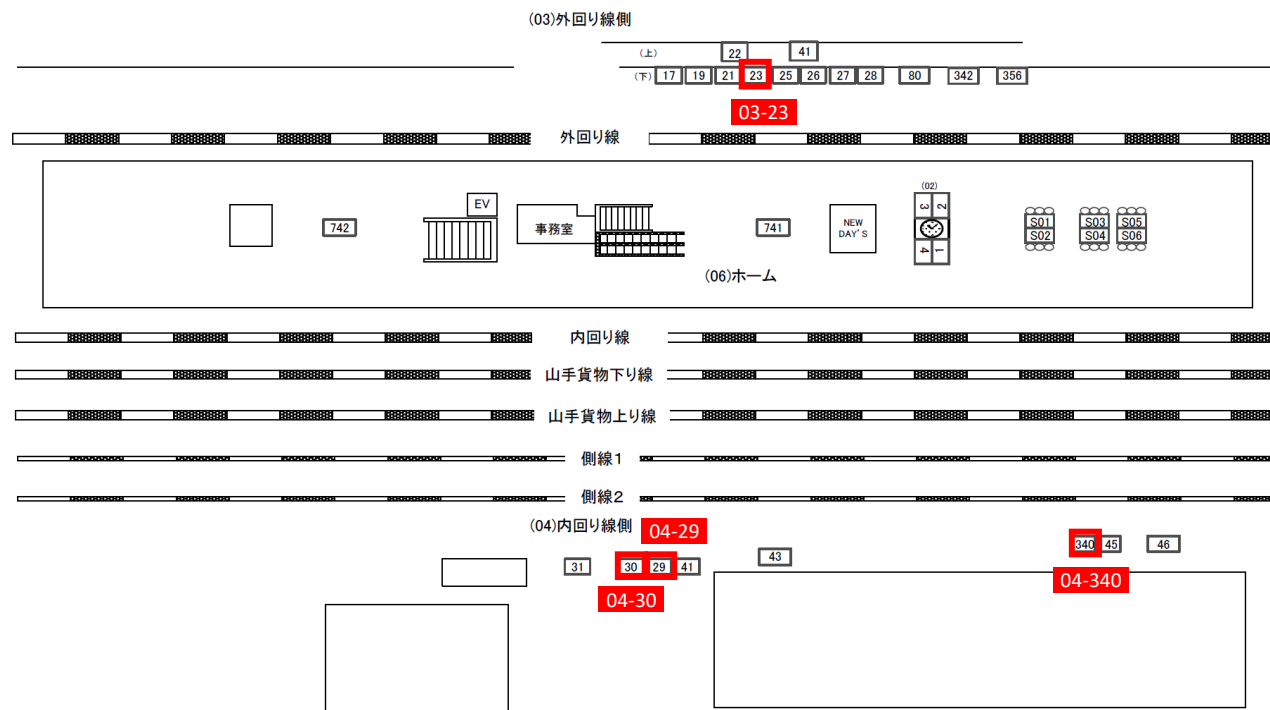

巣鴨駅 サインボード

771種名 0285-03.04.06.VSD	巣鴨	0285	03 外回り線側	04 内回り線側	06 ホーム	2018/03/29 14:28:42
----------------------------	----	------	----------	----------	--------	------------------------

← 品川

田端 →

枠番号	エリア	規格縦	規格横	広告料金/1ヵ月	点灯時間	電気料/1ヵ月
'0285-03-023 巣鴨 外回り線側'	'外回り線側'	0.9	2.7	¥55,000	'日没~23:00'	¥1,040
'0285-04-029 巣鴨 内回り線側'	'内回り線側'	1.2	3.6	¥67,000	'日没~23:00'	¥2,080
'0285-04-030 巣鴨 内回り線側'	'内回り線側'	1.2	3.6	¥67,000	'日没~23:00'	¥2,080
'0285-04-340 巣鴨 内回り線側'	'内回り線側'	3.08	4.08	¥165,000	"	¥0

■ 電鉄によるクライアント・デザイン審査がございます。
■ 先着順にて受付。売れ違いの際はご了承ください。

■ 料金は税別です。別途消費税が必要です。
■ 広告面の製作・施工・撤去費は別途必要です。