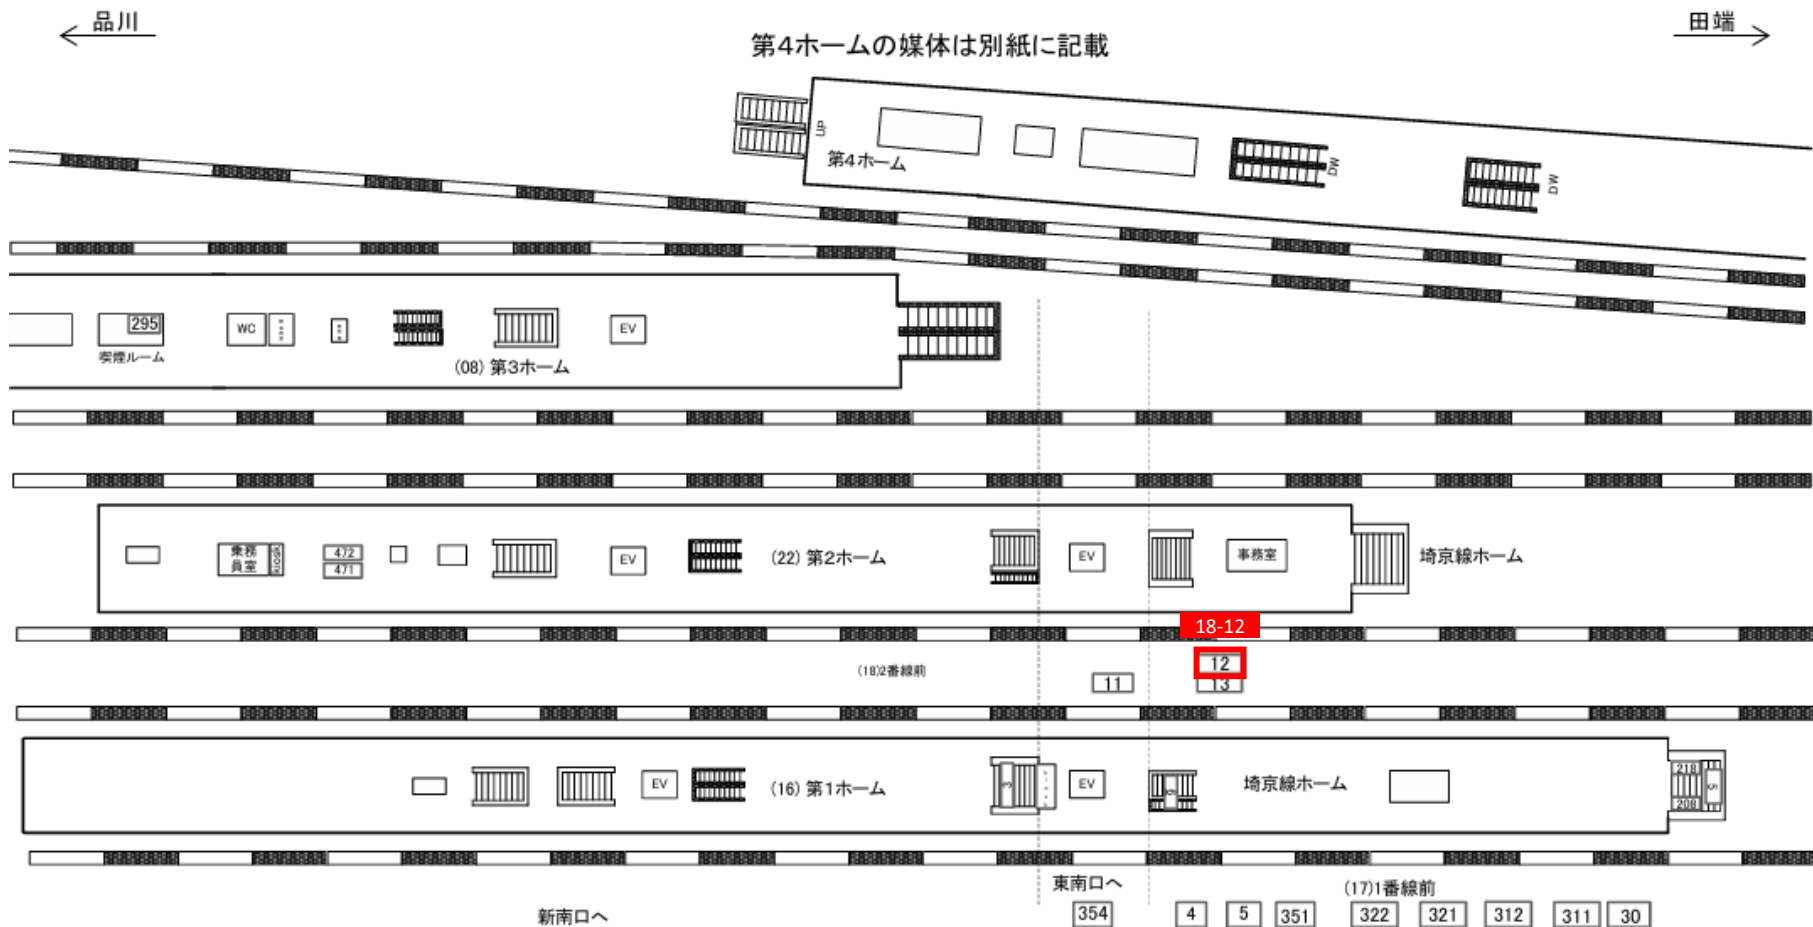

新宿	0406	08 第3ホーム 15 線間 16 第1ホーム 17 1番線前 18 2番線前 22 第2ホーム	2021/01/06 15:55:49