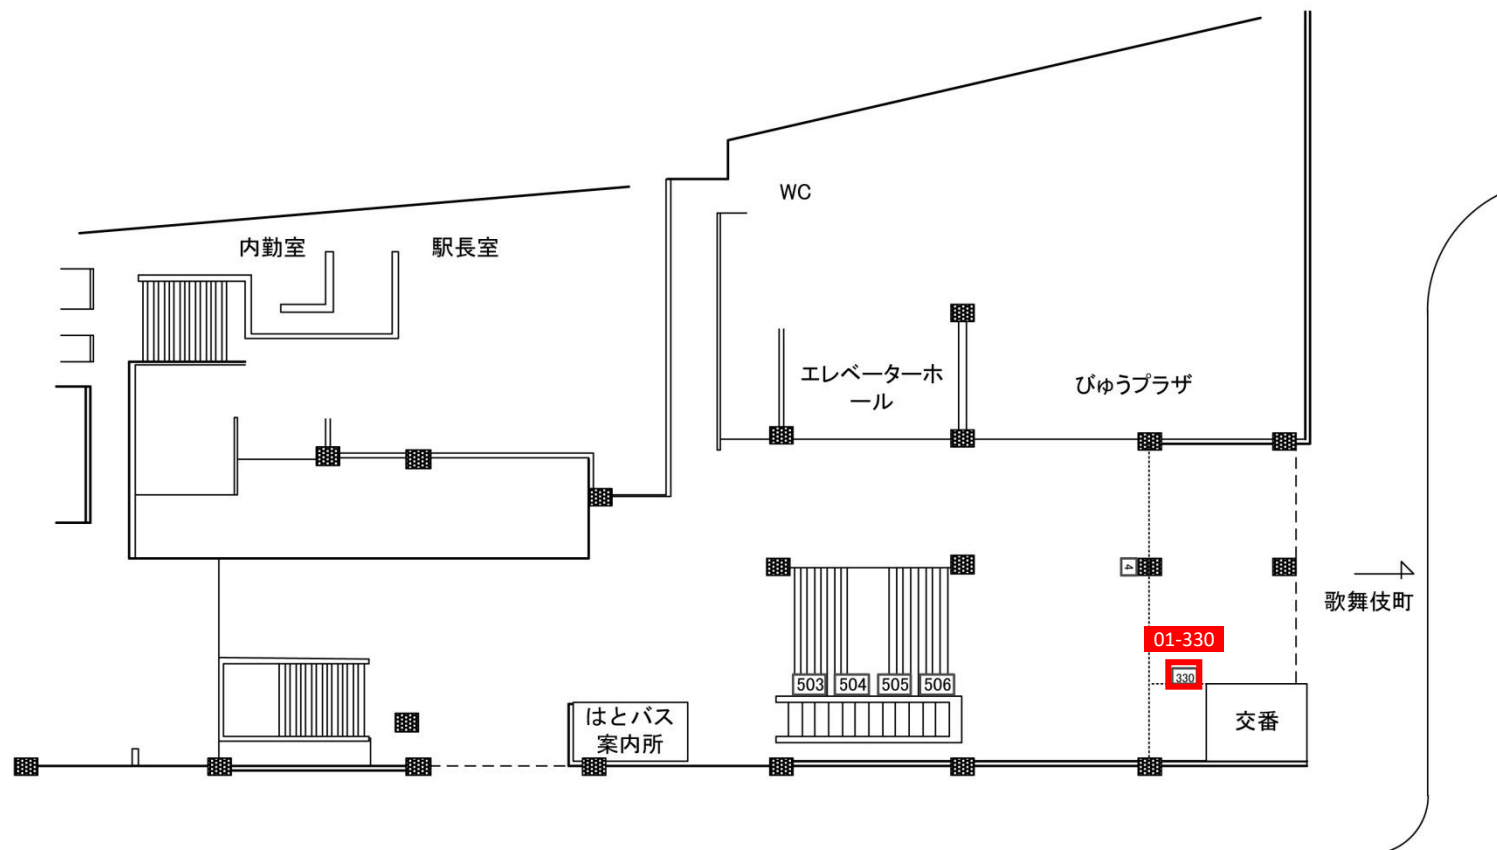

ファイル名 0406-01_VSD	新宿	0406	01 東口1F	2015/12/24 10:30:54

← 品川

田端 →