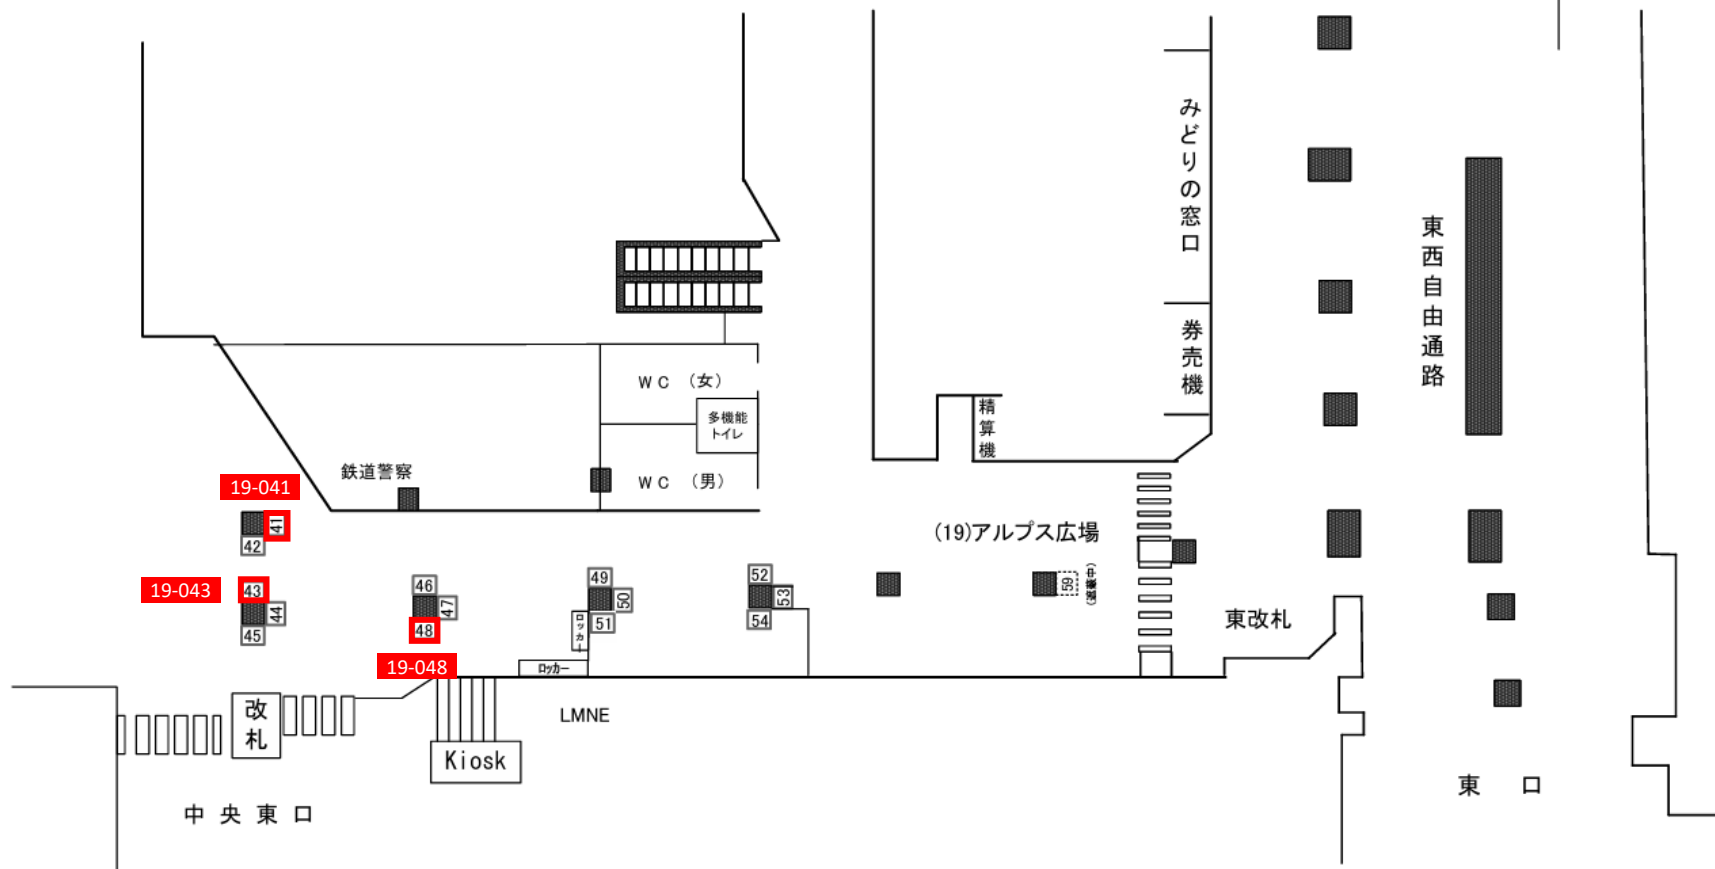

田端 →

西 口

東西自由通路

東 口

7714名 0406-21. VSD	新宿	0406	23 新南口改札外	2016/04/25 10:26:35
-----------------------	----	------	-----------	------------------------

← 品川

田端 →