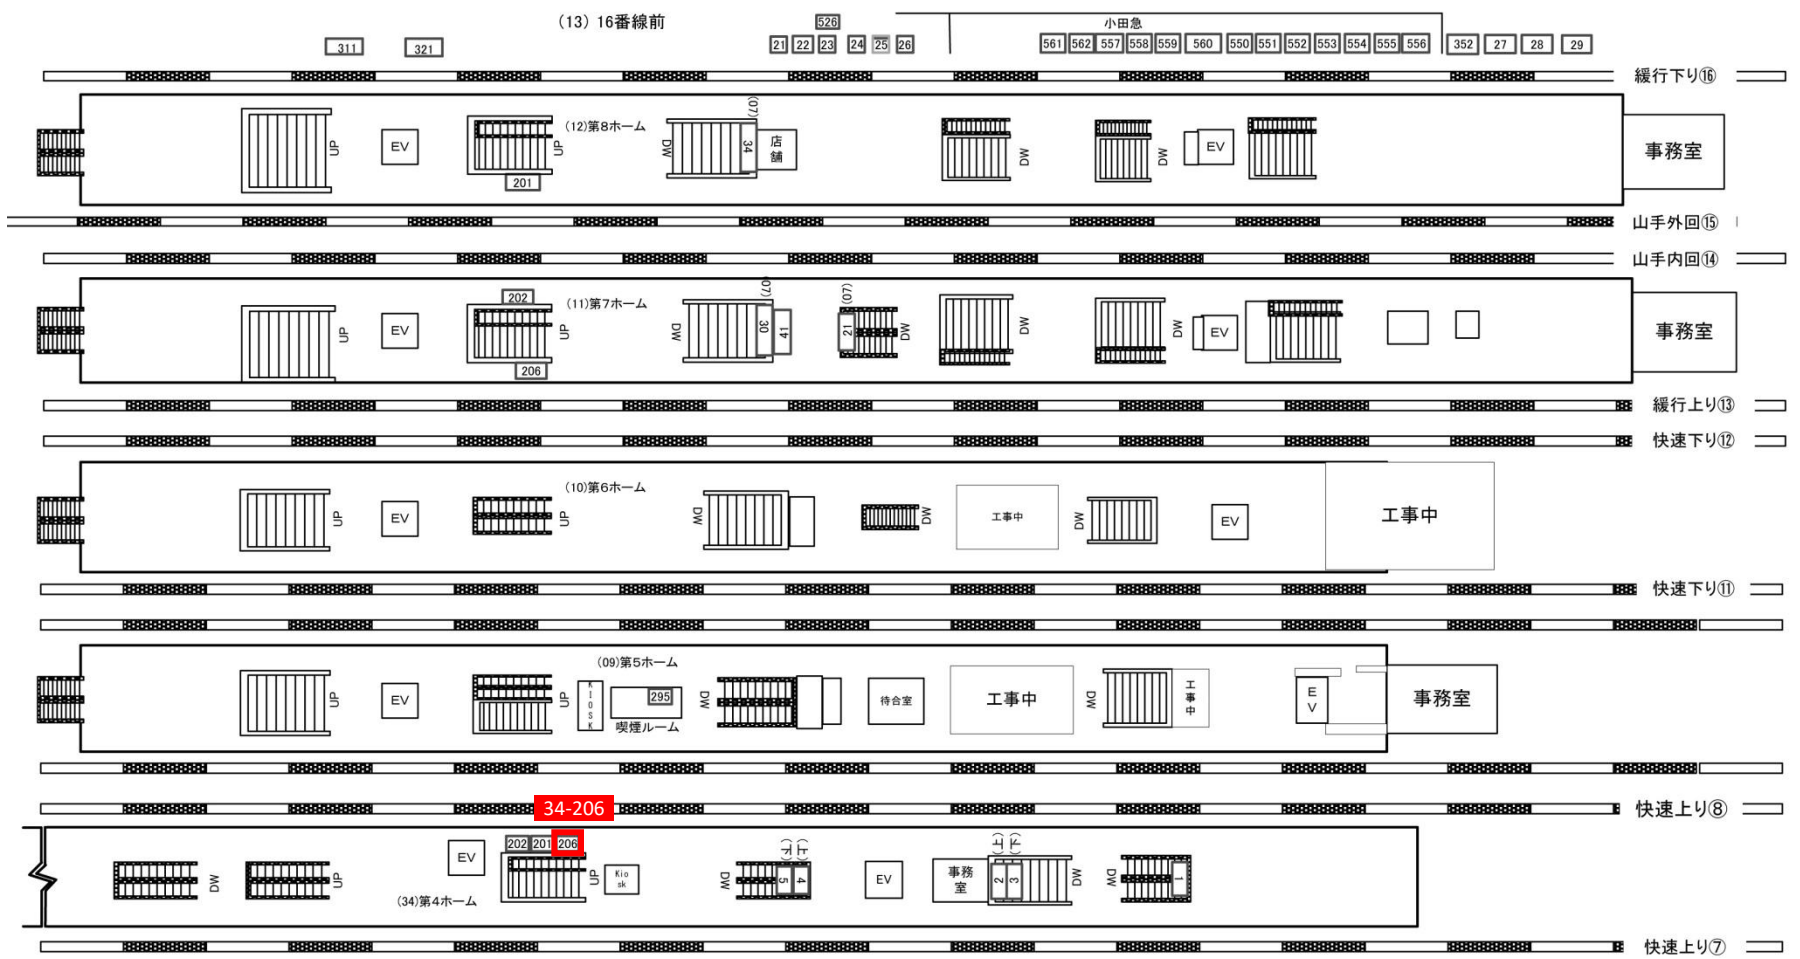

新宿駅 サインボード

新宿	0406	07 ホーム階段 09 第5ホーム 10 第6ホーム 11 第7ホーム 12 第8ホーム 13 第16番線前 34 第4ホーム	2020/10/30 13:47:23

← 品川

田端 →