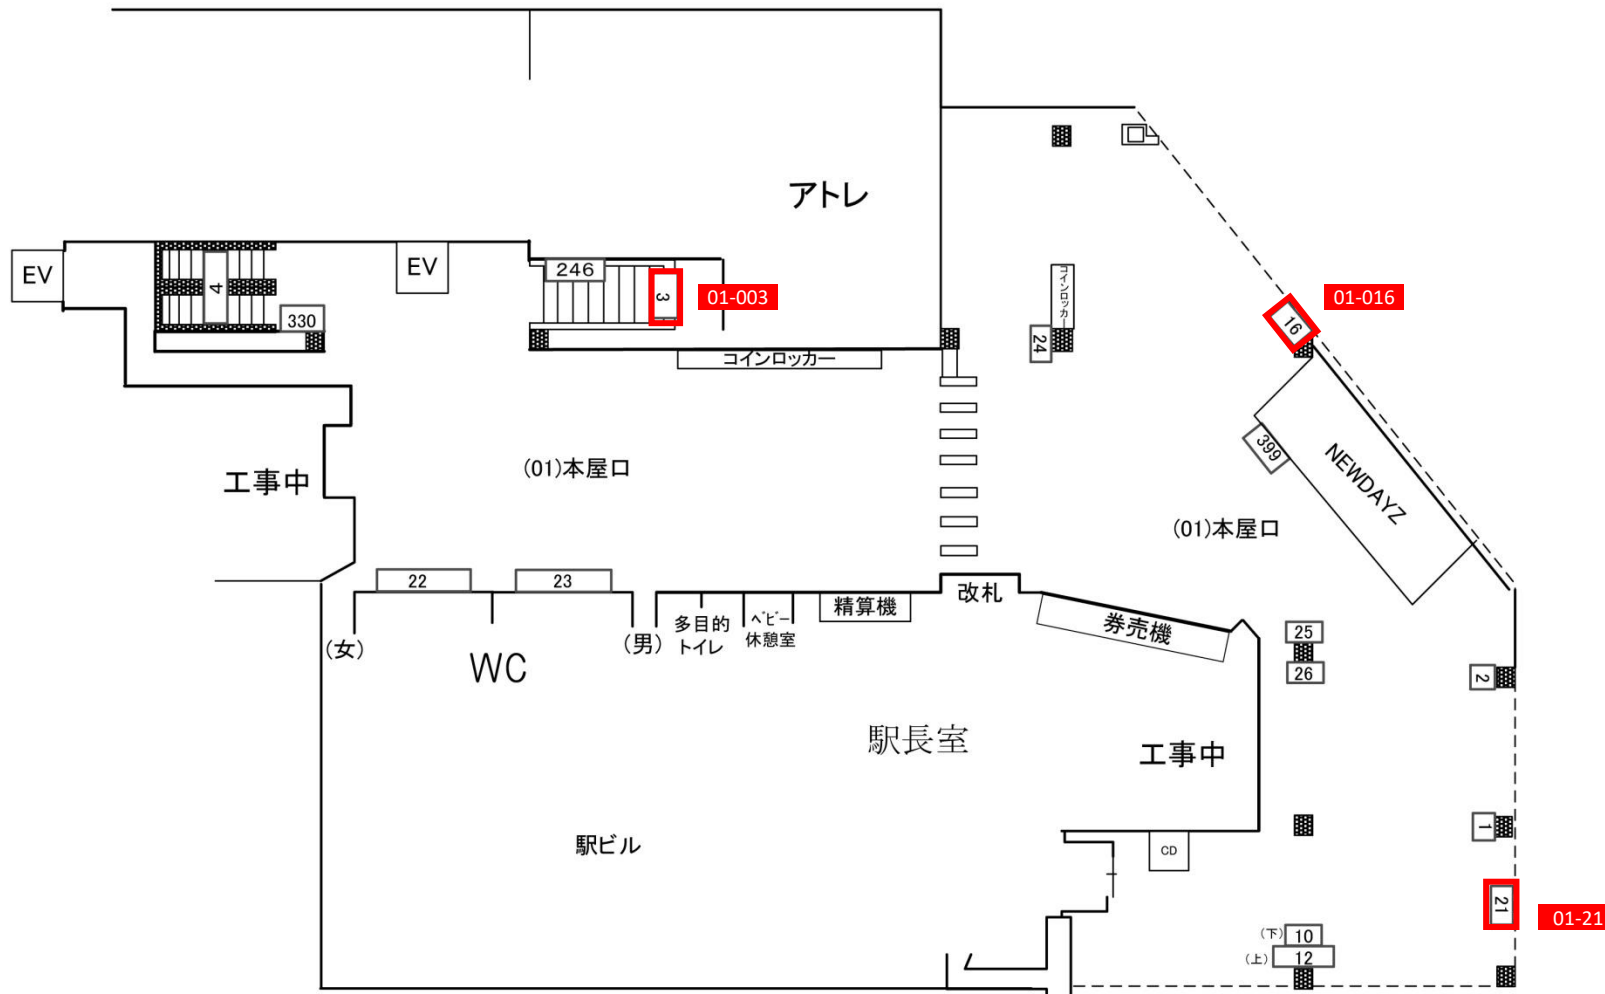

7744名 0417-01. VSD	信濃町	0417	01 本屋口	2018/11/07 16:14:47

← 東京

高尾 →