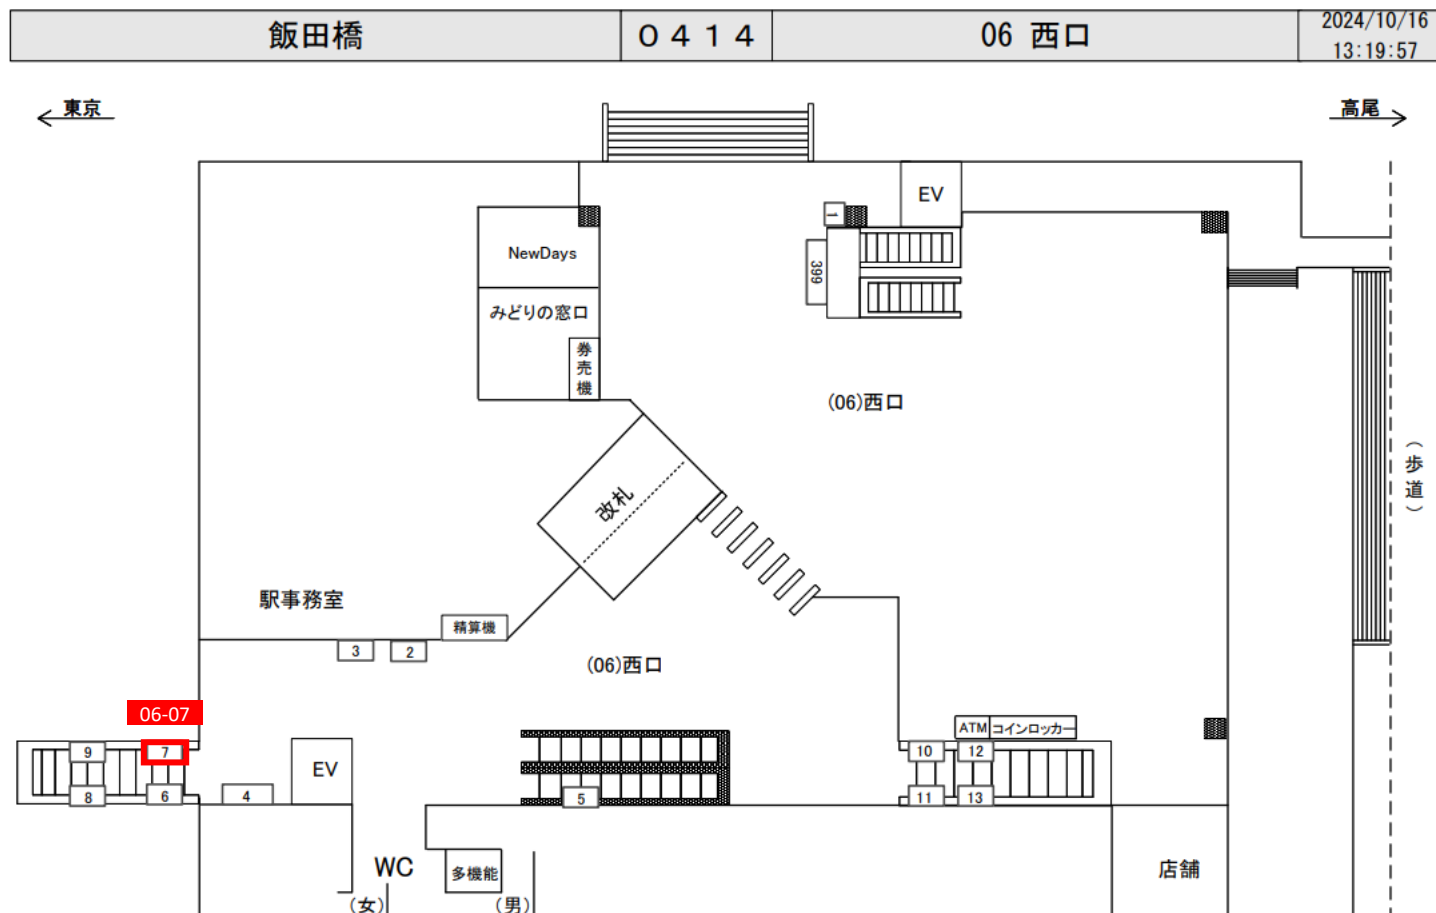

飯田橋駅 サインボード

飯田橋	0414	03 ホーム 04 ホーム前	2020/07/22 13:32:22
-----	------	----------------	------------------------

← 東京

高尾 →

枠番号	エリア	規格縦	規格横	広告料金/1ヵ月	点灯時間	電気料/1ヵ月
'0414-04-201 飯田橋 ホーム前'	'ホーム前'	1.85	2.4	¥139,000	"	¥0

- 電鉄によるクライアント・デザイン審査がございます。
- 先着順にて受付。売れ違いの際はご了承ください。

- 料金は税別です。別途消費税が必要です。
- 広告面の製作・施工・撤去費は別途必要です。

枠番号	エリア	規格縦	規格横	広告料金/1ヵ月	点灯時間	電気料/1ヵ月
'0414-06-007 飯田橋 西口'	'西口'	1.03	1.45	¥51,000	"	¥0

- 電鉄によるクライアント・デザイン審査がございます。
- 先着順にて受付。売れ違いの際はご了承ください。