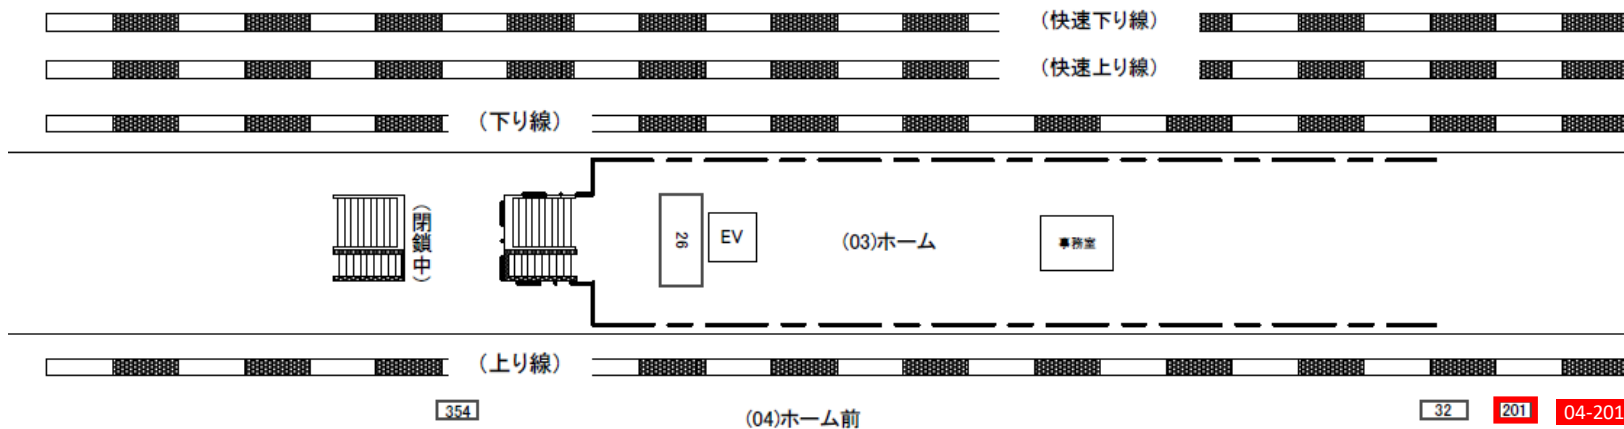

飯田橋駅 サインボード

飯田橋	0414	03 ホーム 04 ホーム前	2020/07/22 13:32:22
-----	------	----------------	------------------------

← 東京

高尾 →

枠番号	エリア	規格縦	規格横	広告料金/1ヵ月	点灯時間	電気料/1ヵ月
'0414-04-201 飯田橋 ホーム前'	'ホーム前'	1.85	2.4	¥139,000	"	¥0

- 電鉄によるクライアント・デザイン審査がございます。
- 先着順にて受付。売れ違いの際はご了承ください。

- 料金は税別です。別途消費税が必要です。
- 広告面の製作・施工・撤去費は別途必要です。

枠番号	エリア	規格縦	規格横	広告料金/1ヵ月	点灯時間	電気料/1ヵ月
'0414-06-007 飯田橋 西口'	'西口'	1.03	1.45	¥51,000	"	¥0

- 電鉄によるクライアント・デザイン審査がございます。
- 先着順にて受付。売れ違いの際はご了承ください。