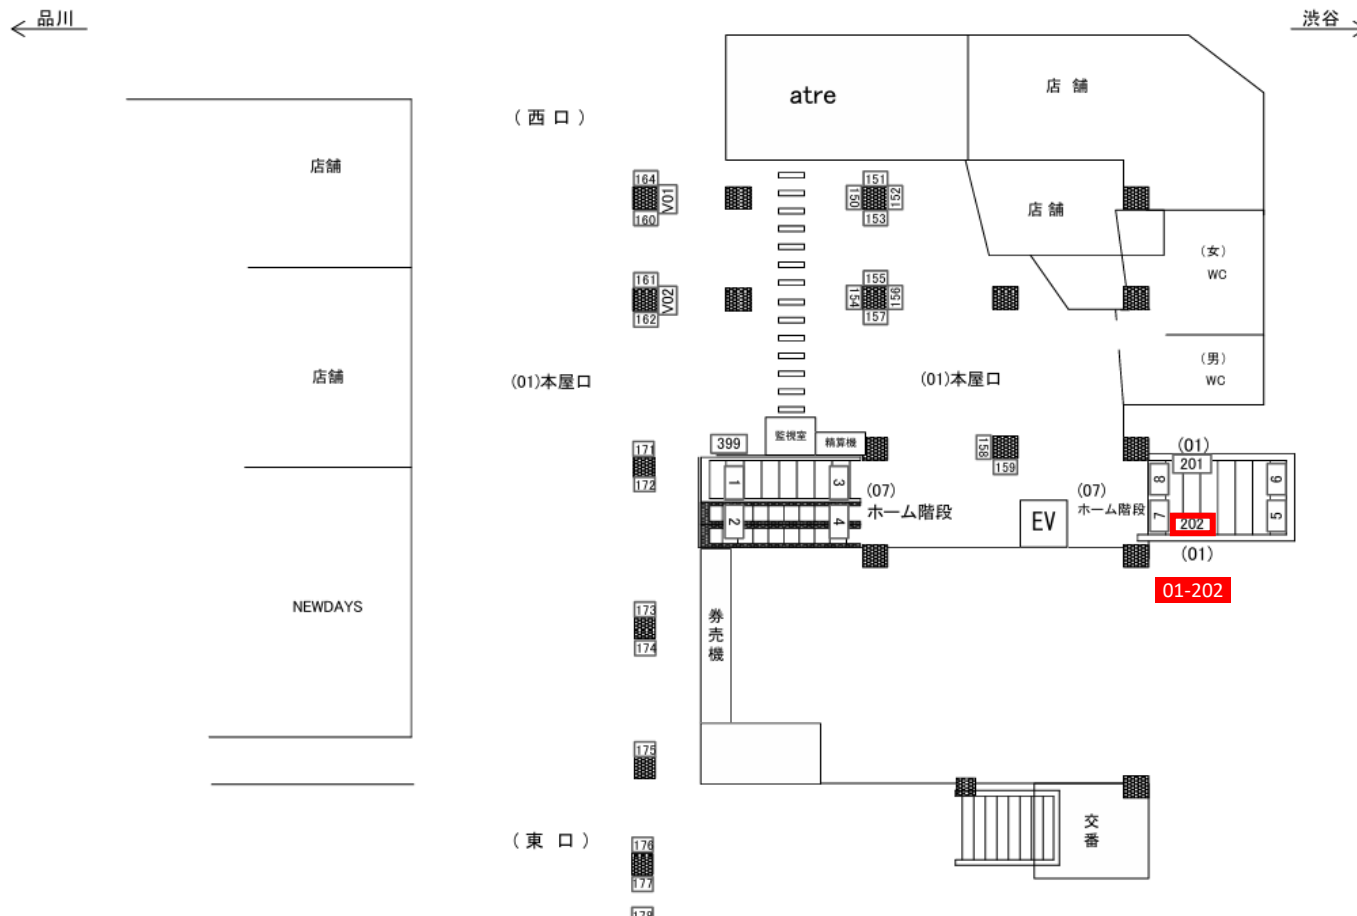

五反田駅 サインボード

五反田	0401	01 本屋口 07 ホーム階段	2021/08/02 11:15:04
-----	------	-----------------	------------------------

枠番号	エリア	規格縦	規格横	広告料金 / 1ヵ月	点灯時間	電気料 / 1ヵ月
'0401-01-202 五反田 本屋口'	'本屋口'	1.85	2.4	¥240,000	"	¥0