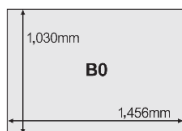

● サイズ・仕様

- 天地左右端から10mmのかぶりしろが必要。
- コート135 g 相当の紙。

● 掲出駅 合算利用状況

定期外 40.9%	定期 59.1%
通勤 57.7%	通学 42.3%

※乗換のみの駅を除く

掲出駅

掲出駅	周辺の大学
大阪難波 (準強駅)	
河内小阪	大阪看護女子大学、大阪西成大学、東大阪大学、東大阪大学短期大学部
東生駒	帝塚山大学
富雄	近畿大学
学園前	帝塚山大学
近鉄奈良	奈良教育大学、奈良県立大学、奈良女子大学、奈良佐保短期大学
学研奈良登美ヶ丘	奈良学園大学、奈良学園大学、奈良文化女子短期大学部
長瀬	近畿大学、近畿大学短期大学部
河内部分	関西福祉科学大学、関西女子短期大学
大阪教育大前	大阪教育大学
五位堂	畿央大学
大阪阿部野橋	大阪市立大学、大阪教育大学
河内天美	阪南大学
藤井寺	大阪府立大学、西天王寺大学、西天王寺大学短期大学部
葛志	大阪芸術大学、太成学院大学
滝谷不動	大阪大谷大学
舞戸	同志社大学、同志社女子大学
向島	京都文教大学、京都文教短期大学、種智院大学
京都	京都女子大学、龍谷大学