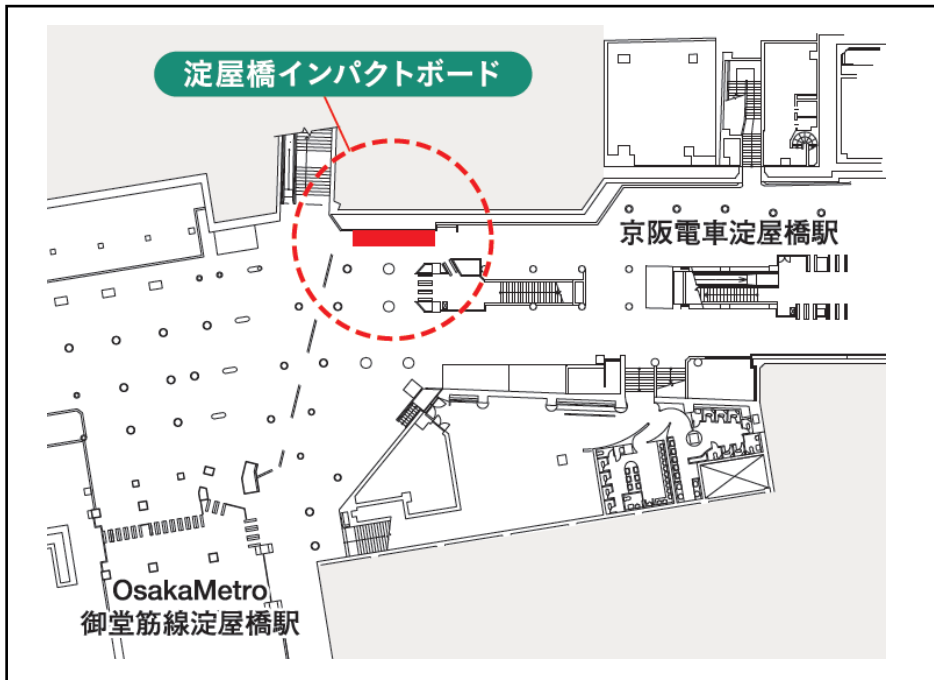

■ Osaka Metro淀屋橋駅への乗り換え動線上に 設置されたインパクトのある媒体です。

■ 位置図

■ 掲出イメージ

B0	B0	B0	B0
B0	B0	B0	B0

◎取付・撤去費は掲出料金に含まれています。

■ 料金表 (円/税別)

掲出駅	サイズ	枚数	開始日	期間	ご掲出料金 (税別)
淀屋橋	B0 (B1)	8枚 (16枚)	月曜	7日間	300,000円

■ 税別料金です。消費税は別途加算させていただきます。 ■ ポスター制作料は別途お見積致します。 ■ 電鉄のクライアント・デザイン審査がございます。