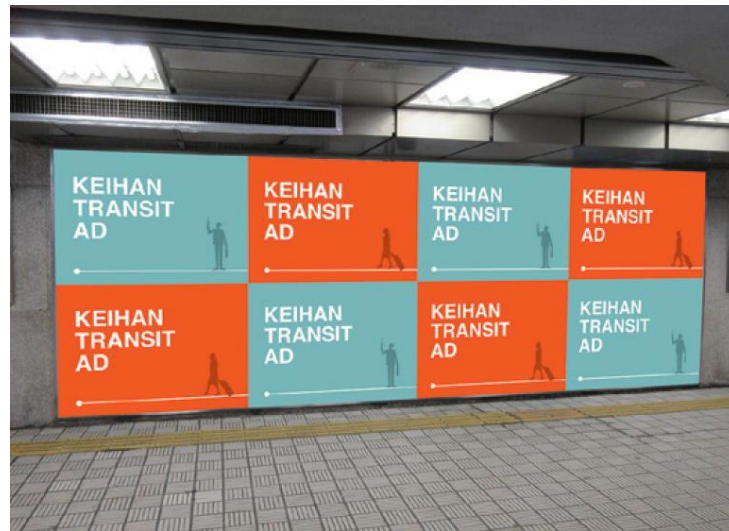

■ Osaka Metro淀屋橋駅への乗り換え動線上に 設置されたインパクトのある媒体です。

■ 位置図

■ 掲出イメージ

B0	B0	B0	B0
B0	B0	B0	B0

◎取付・撤去費は掲出料金に含まれています。

■ 料金表 (円/税別)

掲出駅	サイズ	枚数	開始日	期間	ご掲出料金 (税別)
淀屋橋	B0 (B1)	8枚 (16枚)	月曜	7日間	300,000円

■ 税別料金です。消費税は別途加算させていただきます。 ■ ポスター制作料は別途お見積致します。 ■ 電鉄のクライアント・デザイン審査がございます。