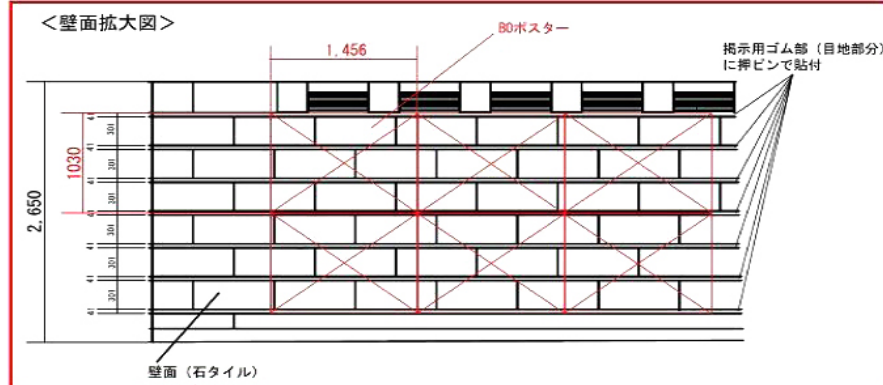

掲出申込については所定の条件がございます。詳細はお問合せください。

≪阪急 駅貼「ロングセット60」≫

39,312

← 阪急梅田駅/O通り通路

<展開図>

<平面略図>

【掲出パターン例】

* 60枚掲出パターン (ブロック①②③④⑤⑥使用)

← 阪急梅田駅/O通り通路

<壁面拡大図>

* 40枚・20枚 掲出パターン (ブロック①②③④、ブロック⑤⑥使用)

* 20枚・40枚 掲出パターン (ブロック①②、ブロック③④⑤⑥使用)

* 20枚・20枚・20枚 掲出パターン (ブロック①②、ブロック③④、ブロック⑤⑥使用)

* 10枚・10枚・10枚・10枚・10枚掲出パターン (ブロック①/②/③/④/⑤/⑥使用)