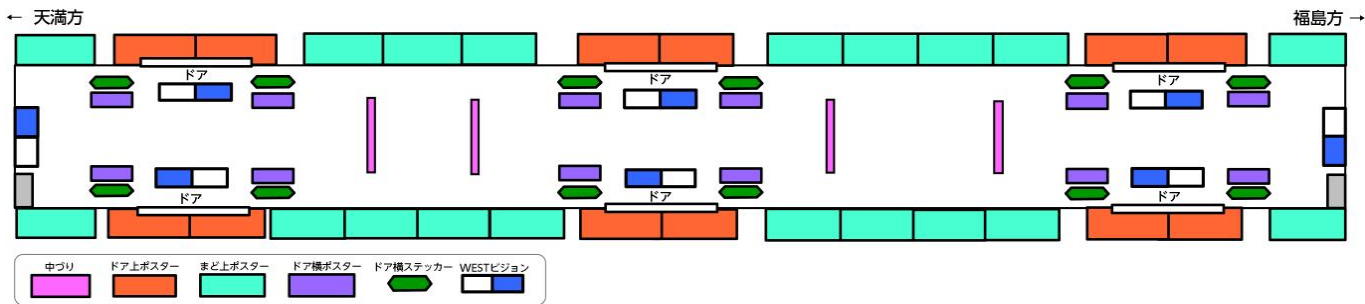

■大阪環状線・1編成の広告枠を独占。1つのテーマを車内のすべてのメディアを使って表現することで、インパクトのある訴求と確実な情報伝達が可能。

323系車内 媒体掲出位置図（中間車／大阪駅停車時）

掲出 区間

種別		掲出期間	納品枚数		ご掲出料金 (税別)
環状線323系 P-I (※WESTビジョン放映無)	大阪環状線 JRゆめ咲線 (1編成8両)	12日	中づり ドア横ポスター	150枚 130枚	2,080,000円
		6日	まど上ポスター・ドア上ポスター ドア横ステッカー	280枚 120枚	1,456,000円
環状線323系 P-I (※WESTビジョン放映有)	大阪環状線 JRゆめ咲線 (1編成8両)	12日	WESTビジョン 中づり ドア横ポスター	150枚 130枚	2,380,000円
		6日	まど上ポスター・ドア上ポスター ドア横ステッカー	280枚 120枚	1,607,000円
環状線323系 P-II (※WESTビジョン放映無)	大阪環状線 JRゆめ咲線 (1編成8両)	12日	中づり ドア横ポスター	150枚 130枚	1,940,000円
		6日	まど上ポスター・ドア上ポスター	280枚	1,358,000円
環状線323系 P-II (※WESTビジョン放映有)	大阪環状線 JRゆめ咲線 (1編成8両)	12日	WESTビジョン 中づり ドア横ポスター	150枚 130枚	2,240,000円
		6日	まど上ポスター・ドア上ポスター	280枚	1,508,000円
環状線323系 ライト (※WESTビジョン放映無)	大阪環状線 JRゆめ咲線 (1編成8両)	12日	中づり	150枚	984,000円
		6日	ドア横ポスター	130枚	788,000円
環状線323系 ライト (※WESTビジョン放映有)	大阪環状線 JRゆめ咲線 (1編成8両)	12日	WESTビジョン 中づり	150枚	1,284,000円
		6日	ドア横ポスター	130枚	938,000円
環状線323系 女性専用車 (※WESTビジョン放映有)	大阪環状線 JRゆめ咲線 (1編成1両)	12日	WESTビジョン 中づり ドア横ポスター まど上ポスター・ドア上ポスター	20枚 18枚 40枚	580,000円