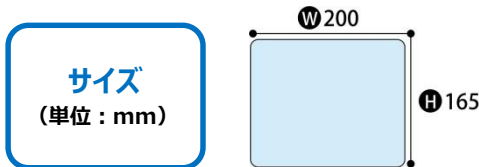

※裏面のはり紙中央に縦スリットを入れてください。
※電鉄指定の紙質・素材がごさいます。

サイズ
(単位 : mm)

種別	運行路線	掲出期間	納品枚数	ご掲出料金 (税別)
普通電車	JR京都線・JR神戸線・琵琶湖線・JR宝塚線・JR東西線・学研都市線・大阪環状線・JRゆめ咲線・大和路線・おおさか東線・奈良線・万葉まほろば線	1ヶ月 1車2枚	2,500枚	1,534,000円
快速電車	JR京都線・JR神戸線・琵琶湖線・湖西線・山陽線・福知山線・JR宝塚線・大阪環状線・阪和線・関西空港線・大和路線・奈良線・北陸線・草津線・嵯峨野線・赤穂線・和歌山線・きのくに線・羽衣線	1ヶ月 1車2枚	4,700枚	1,980,000円

■ 税別料金です。消費税は別途加算させていただきます。 ■ デザイン料・ステッカー制作料は別途お見積致します。
■ 女性専用車と快速電車117系には掲出されません。 ■ 電鉄のクライアント・デザイン審査がごさいます。