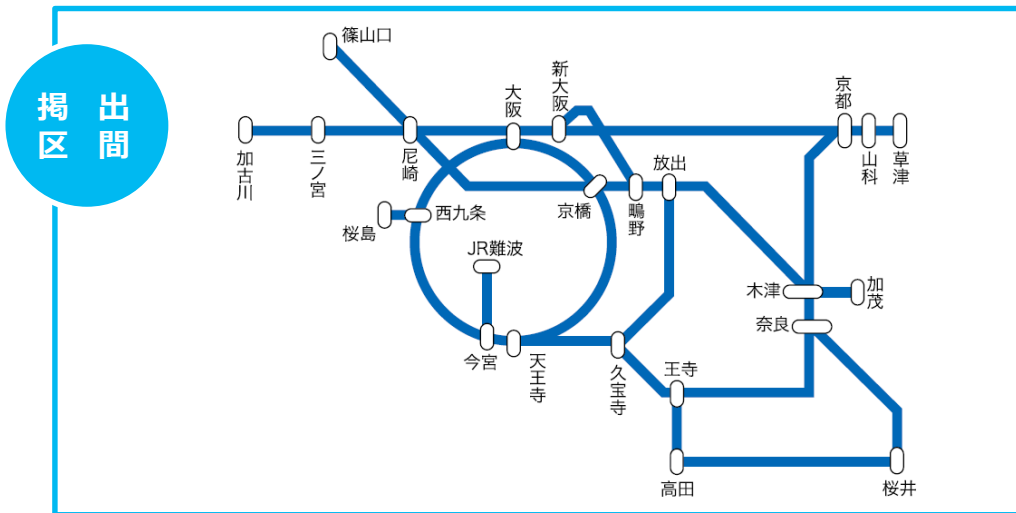

掲出区間

※運転本数が少ない区間（数本程度）につきましては、表記を割愛しております。

紙質

※電鉄指定の紙質・素材がございます。

サイズ
(単位：mm)

W 200

H 165

※裏面のはり紙に耳付きまたは中央に縦スリットを入れてください。

種別		運行路線	掲出期間	納品枚数	ご掲出料金 (税別)
普通電車	ドア横 (全車)	JR京都線・JR神戸線・琵琶湖線・JR宝塚線・JR東西線・学研都市線・大阪環状線・JRゆめ咲線・大和路線・おおさか東線・奈良線・万葉まほろば線	1ヶ月 1車1枚	1,450枚	1,170,000円
	ドア横 (323系除く)			1,300枚	1,048,000円
	中間車連結部 (323系除く)			700枚	532,000円
快速電車	ドア横 (全車)	JR京都線・JR神戸線・琵琶湖線・湖西線・山陽線・福知山線・JR宝塚線・大阪環状線・阪和線・関西空港線・大和路線・奈良線・北陸線・草津線・嵯峨野線・赤穂線・和歌山線・きのくに線・羽衣線	1ヶ月 1車1枚	2,250枚	1,286,000円