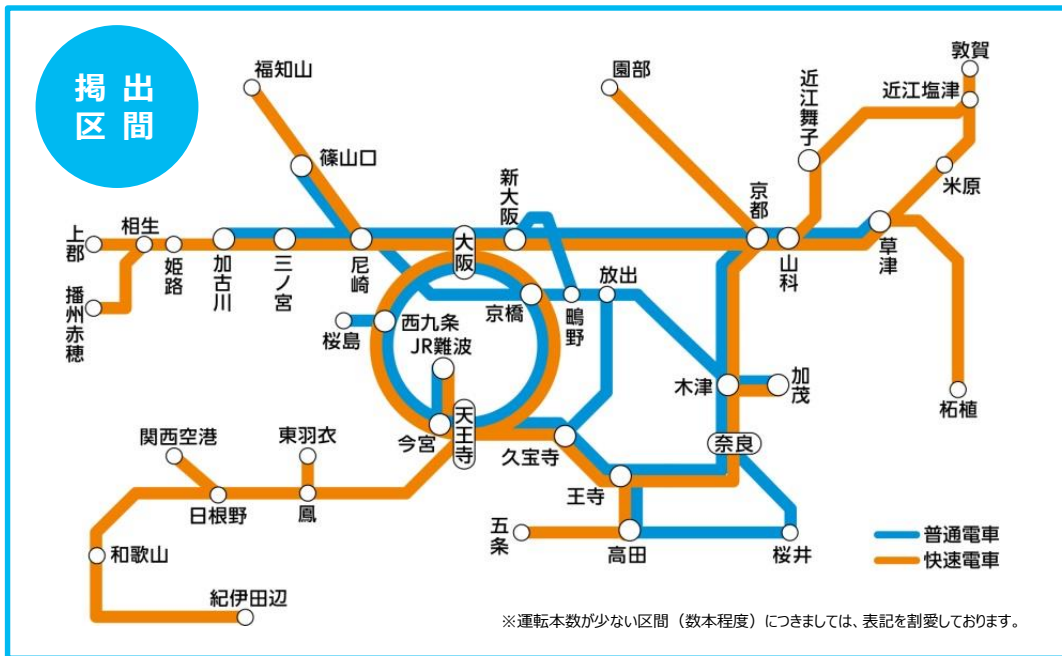

※裏面のはり紙中央に縦スリットを入れてください。
※電鉄指定の紙質・素材がごさいます。

サイズ
(単位 : mm)

種別	運行路線	掲出期間	納品枚数	ご掲出料金 (税別)
普通電車	JR京都線・JR神戸線・琵琶湖線・JR宝塚線・JR東西線・学研都市線・大阪環状線・JRゆめ咲線・大和路線・おおさか東線・奈良線・万葉まほろば線	1ヶ月 1車2枚	2,500枚	1,534,000円
快速電車	JR京都線・JR神戸線・琵琶湖線・湖西線・山陽線・福知山線・JR宝塚線・大阪環状線・阪和線・関西空港線・大和路線・奈良線・北陸線・草津線・嵯峨野線・赤穂線・和歌山線・きのくに線・羽衣線	1ヶ月 1車2枚	4,700枚	1,980,000円

■ 税別料金です。消費税は別途加算させていただきます。 ■ デザイン料・ステッカー制作料は別途お見積致します。
■ 女性専用車と快速電車117系には掲出されません。 ■ 電鉄のクライアント・デザイン審査がごさいます。