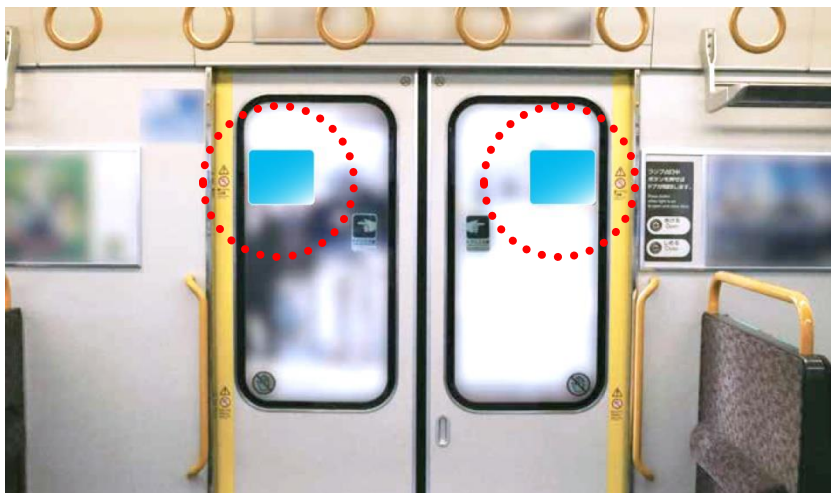

※裏面のはり紙中央に縦スリットを入れてください。
※電鉄指定の紙質・素材がごさいます。

サイズ
(単位 : mm)

種別	運行路線	掲出期間	納品枚数	ご掲出料金 (税別)
普通電車	JR京都線・JR神戸線・琵琶湖線・JR宝塚線・JR東西線・学研都市線・大阪環状線・JRゆめ咲線・大和路線・おおさか東線・奈良線・万葉まほろば線	1ヶ月 1車2枚	2,500枚	1,534,000円
快速電車	JR京都線・JR神戸線・琵琶湖線・湖西線・山陽線・福知山線・JR宝塚線・大阪環状線・阪和線・関西空港線・大和路線・奈良線・北陸線・草津線・嵯峨野線・赤穂線・和歌山線・きのくに線・羽衣線	1ヶ月 1車2枚	4,700枚	1,980,000円

■ 税別料金です。消費税は別途加算させていただきます。 ■ デザイン料・ステッカー制作料は別途お見積致します。
■ 女性専用車と快速電車117系には掲出されません。 ■ 電鉄のクライアント・デザイン審査がごさいます。