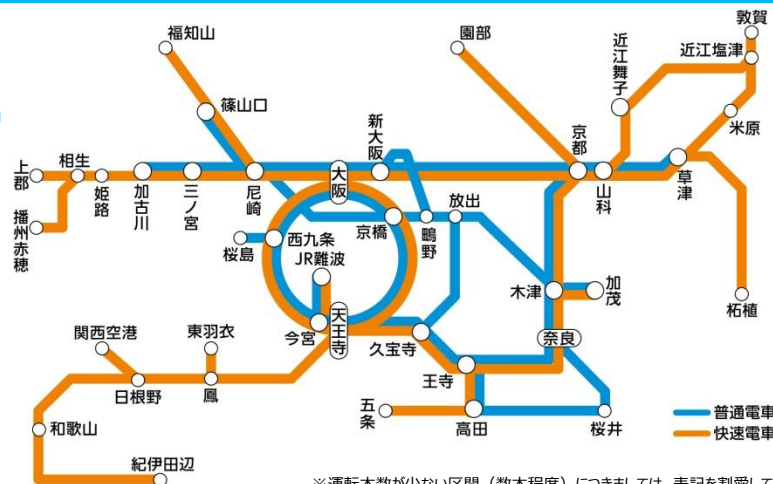

掲出区間

※運転本数が少ない区間（数本程度）につきましては、表記を割愛しております。

紙質

※電鉄指定の紙質・素材がございます。

サイズ
(単位：mm)

W 200

H 165

※裏面のはり紙に耳付きまたは中央に縦スリットを入れてください。