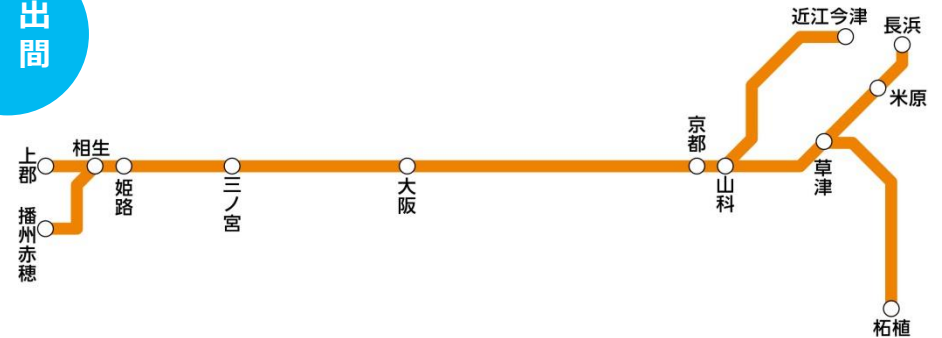

掲出区間

※運転本数が少ない区間（数本程度）につきましては、表記を割愛しております。

紙質

※電鉄指定の紙質・素材がございます。

サイズ  
(単位：cm)上下左右  
各1.5cmあける  
(枠内にかくれる)

種別	運行路線	掲出期間	納品枚数	ご掲出料金 (税別)
快速電車	JR京都線・JR神戸線・琵琶湖線・山陽線・草津線・赤穂線	1ヶ月 1車2枚	250枚	150,000円

■ 税別料金です。消費税は別途加算させていただきます。