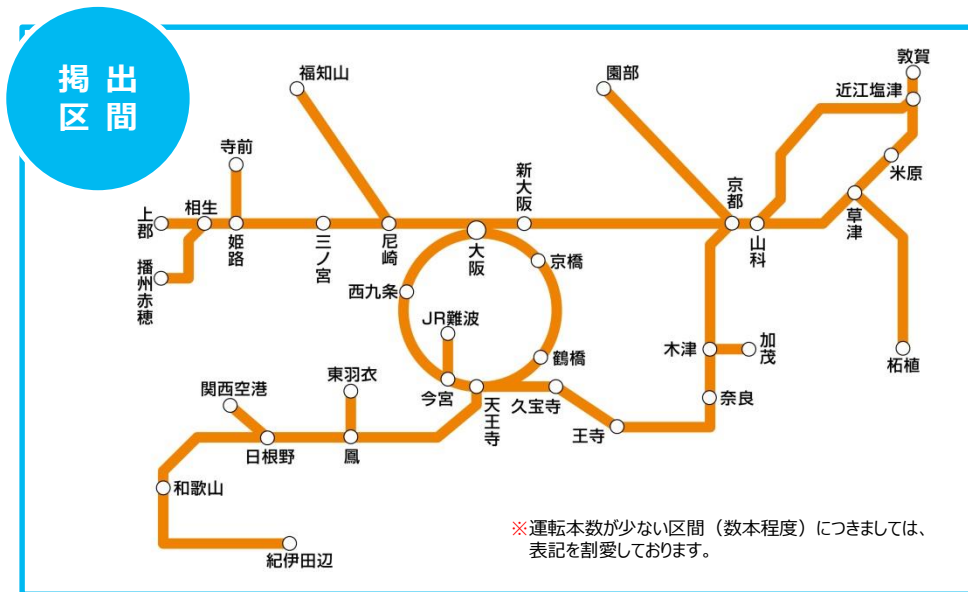

紙質

アートポスト220kg

サイズ
(単位: cm)

種別	運行路線	掲出期間	納品枚数	ご掲出料金 (税別)
快速電車	JR京都線・JR神戸線・琵琶湖線・湖西線・山陽線・福知山線・JR宝塚線・大阪環状線・阪和線・関西空港線・大和路線・奈良線・北陸線草津線・嵯峨野線・赤穂線・きのくに線・羽衣線	1ヶ月 1車1枚	2,100枚	1,985,000円

■ 税別料金です。消費税は別途加算させていただきます。 ■ デザイン料・制作料は別途お見積致します。 ■ 電鉄のクライアント・デザイン審査がございます。