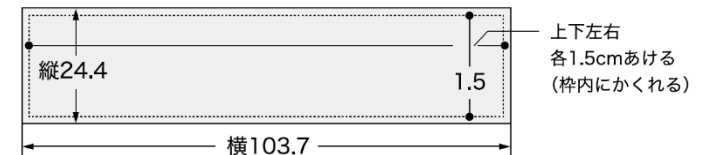

掲出区間

※運転本数が少ない区間（数本程度）につきましては、表記を割愛しております。

紙質

※電鉄指定の紙質・素材がございます。

サイズ  
(単位：cm)上下左右  
各1.5cmあける  
(枠内にかくれる)

種別	運行路線	掲出期間	納品枚数	ご掲出料金 (税別)
快速電車	JR京都線・JR神戸線・琵琶湖線・山陽線・草津線・赤穂線	1ヶ月 1車2枚	250枚	150,000円

■ 税別料金です。消費税は別途加算させていただきます。