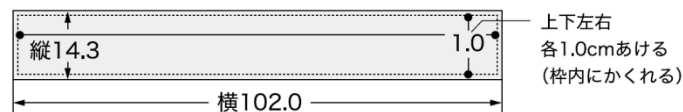

■ デザイン料・制作料は別途お見積致します。

■ 電鉄のクライアント・デザイン審査がございます。

紙質

アートポスト220kg

サイズ  
(単位: cm)

種別	運行路線	掲出期間	納品枚数	ご掲出料金 (税別)
快速電車	JR京都線・JR神戸線・琵琶湖線・湖西線・山陽線・福知山線・JR宝塚線・大阪環状線・阪和線・関西空港線・大和路線・奈良線・北陸線草津線・嵯峨野線・赤穂線・きのくに線・羽衣線	1ヶ月 1車1枚	2,100枚	1,985,000円