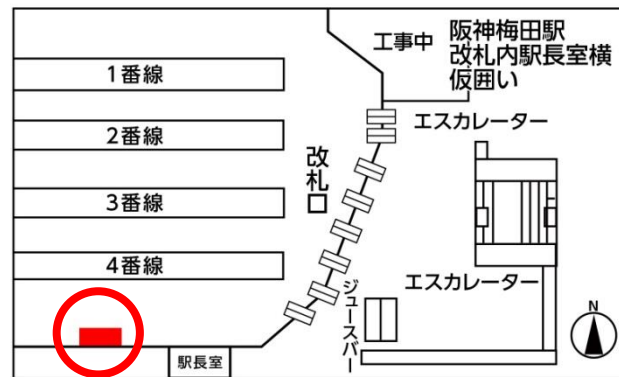

■ JR大阪駅・阪急梅田駅・阪神梅田駅の3ヶ所に掲載されます。インパクトと訴求率の高いお得なポスターセットです。

JR大阪駅

阪急梅田駅

阪神梅田駅

※JR大阪駅は中央中2階北ジャンボセットの9・10番ホーム側を使用します。  
※同じ掲示板的左側に別クライアント様が掲出される場合もございます。

B0	B0
B0	B0

※パネル仕様での掲出になります。

B0	B0
B0	B0

※ポリマウント加工での掲出になります。

● 駅工事により、2019年7月～移設

B0	B0
B0	B0

サイズ	掲出枚数	掲出開始日	掲出期間	掲出エリア	ご掲出料金 (税別)
B0	12枚	月曜日	7日	JR大阪駅 (中央中2階) 阪急梅田駅 (2階JR連絡通路) 阪神梅田駅 (改札内駅長室横/仮囲い上)	650,000円
B1	24枚	月曜日	7日		650,000円