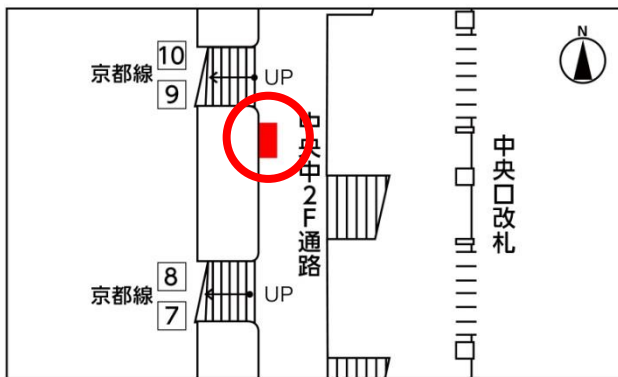

■ JR大阪駅・阪急梅田駅・阪神梅田駅の3ヶ所に掲載されます。インパクトと訴求率の高いお得なポスターセットです。

JR大阪駅

阪急梅田駅

阪神梅田駅

※JR大阪駅は中央中2階北ジャンボセットの9・10番ホーム側を使用します。  
※同じ掲示板的左側に別クライアント様が掲出される場合もございます。

B0	B0
B0	B0

※パネル仕様での掲出になります。

B0	B0
B0	B0

※ポリマウント加工での掲出になります。

● 駅工事により、2019年7月～移設

B0	B0
B0	B0

サイズ	掲出枚数	掲出開始日	掲出期間	掲出エリア	ご掲出料金 (税別)
B0	12枚	月曜日	7日	JR大阪駅 (中央中2階) 阪急梅田駅 (2階JR連絡通路) 阪神梅田駅 (改札内駅長室横/仮囲い上)	650,000円
B1	24枚	月曜日	7日		650,000円