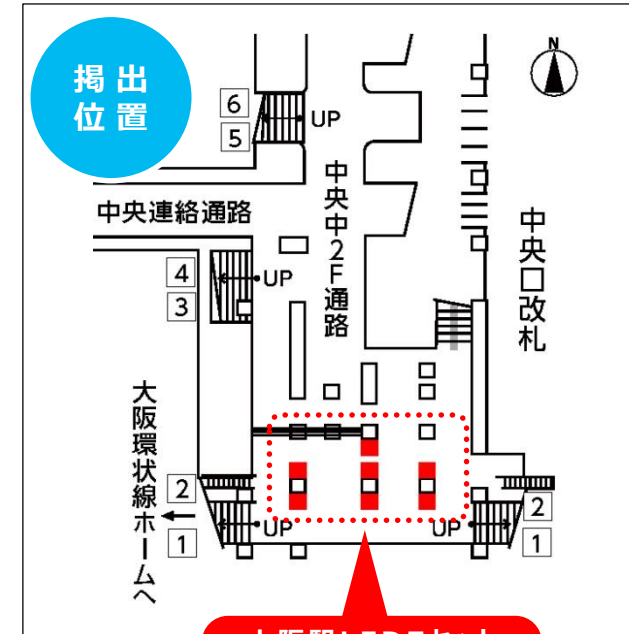

■大阪駅の中央口改札内に7ヶ所掲載されます。意匠が綺麗に見えるLED照明付ポスターセットです。

B1

各箇所B1掲出（LEDライトアップ式）

サイズ	掲出枚数	掲出開始日	掲出期間	ご掲出料金（税別）
B1	7枚	月曜日	7日	160,000円

- デザイン料・ポスター出力料は、別途見積致します。
- 税別料金です。消費税は別途加算させて頂きます。
- 電鉄のクライアント・デザイン審査がございます。■掲出写真（モニター写真）は別途料金が発生致します。