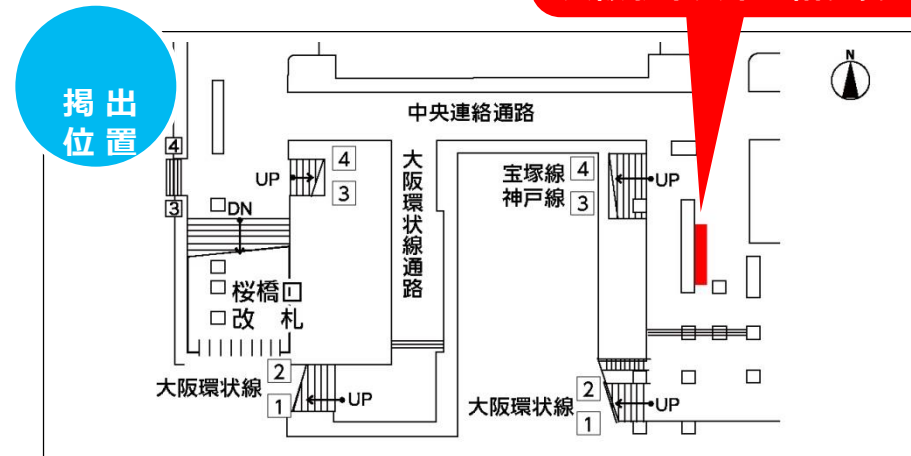

- 大阪駅中央改札内で、主に大阪環状線のご利用者にごインパクトのある訴求が可能な媒体です。

B0	B0	B0
B0	B0	B0

サイズ	掲出枚数	掲出開始日	掲出期間	ご掲出料金 (税別)
B0	6枚	月曜日	7日	348,000円
B1	12枚	月曜日	7日	348,000円

- デザイン料・ポスター出力料は、別途お見積致します。
- 税別料金です。消費税は別途加算させていただきます。
- 電鉄のクライアント・デザイン審査がございます。
- 掲出写真 (モニター写真) は別途料金が発生致します。