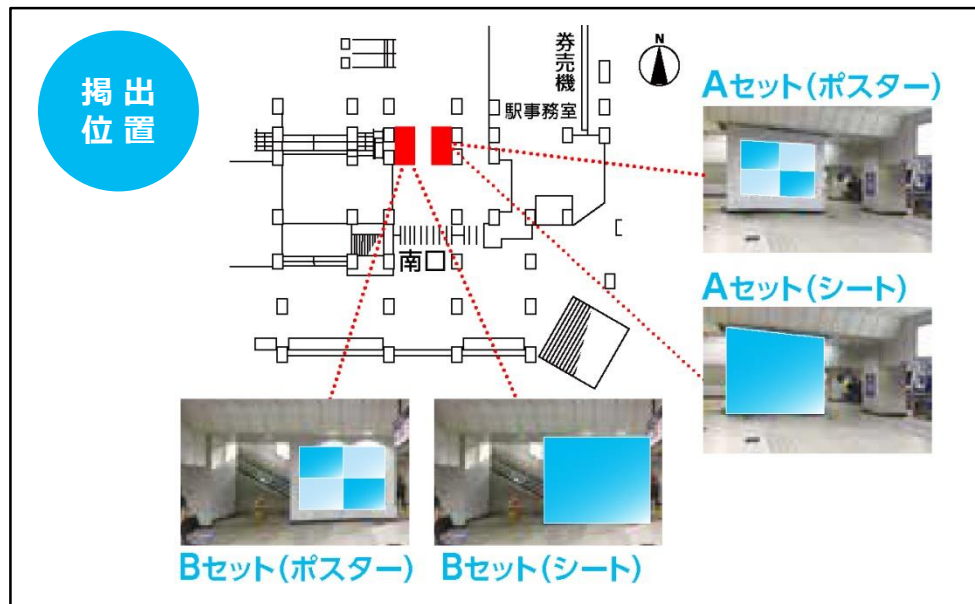

- 大阪駅南口改札内の視認性が大変高いジャンボセットです。壁面一体型掲示板で、ポスターカシート貼りの選択が可能。
- ABセットは**お得な料金**設定です！

B0	B0	B0	B0
B0	B0	B0	B0

■シート掲出の場合は、
ポスター掲出よりひと回り
大きいサイズになります。

媒体名	サイズ	掲出枚数	掲出開始日	掲出期間	ご掲出料金 (税別)
A/B	B0 (B1)	4枚 (8枚)	月曜日	7日	280,000円
	シート<H3,000mm×W3,750mm>	1枚	月曜日	7日	777,000円
ABセット	B0 (B1)	8枚 (16枚)	月曜日	7日	502,000円
	シート<H3,000mm×W3,725mm×2枚>	2枚	月曜日	7日	1,242,000円

※掲出写真 (モニター写真) は別途料金が発生致します。

シート掲出 の場合

- 広告料金には、シート出力費 (不燃素材使用)、意匠取付撤去費、作業立会費が含まれております。(完全データ入稿となります)
- 掲出方法はタッカー留めです。(粘着素材は使用していません)
- シート掲出撤去は、深夜作業です。