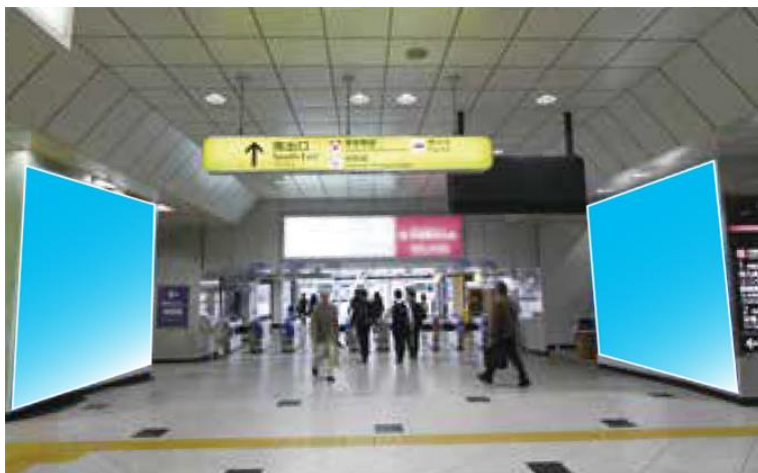

- 大阪駅南口改札内の視認性が大変高いジャンボセットです。壁面一体型掲示板で、ポスターカシート貼りの選択が可能。
- ABセットは**お得な料金**設定です！

B0	B0	B0	B0
B0	B0	B0	B0

■シート掲出の場合は、
ポスター掲出よりひと回り
大きいサイズになります。

媒体名	サイズ	掲出枚数	掲出開始日	掲出期間	ご掲出料金 (税別)
A/B	B0 (B1)	4枚 (8枚)	月曜日	7日	280,000円
	シート<H3,000mm×W3,750mm>	1枚	月曜日	7日	777,000円
ABセット	B0 (B1)	8枚 (16枚)	月曜日	7日	502,000円
	シート<H3,000mm×W3,725mm×2枚>	2枚	月曜日	7日	1,242,000円