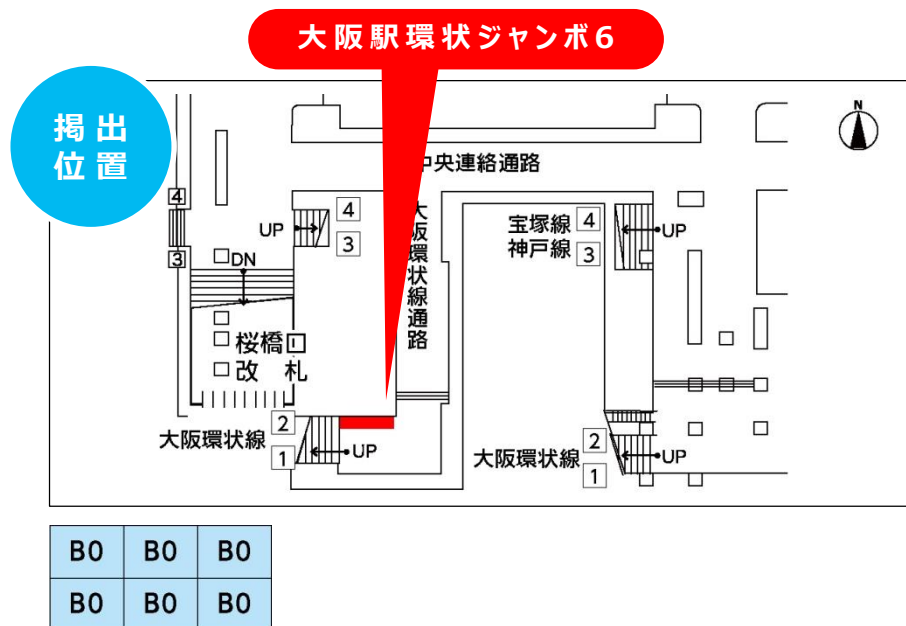

- 流動の多い大阪環状線通路で、インパクトのある訴求が可能な媒体です。

| サイズ | 掲出枚数 | 掲出開始日 | 掲出期間 | ご掲出料金 (税別) |
|-----|------|-------|------|------------|
| B0 | 6枚 | 月曜日 | 7日 | 348,000円 |
| B1 | 12枚 | 月曜日 | 7日 | 348,000円 |

- デザイン料・ポスター出力料は、別途お見積致します。
- 税別料金です。消費税は別途加算させていただきます。
- 電鉄のクライアント・デザイン審査がございます。■ 掲出写真（モニター写真）は別途料金が発生致します。