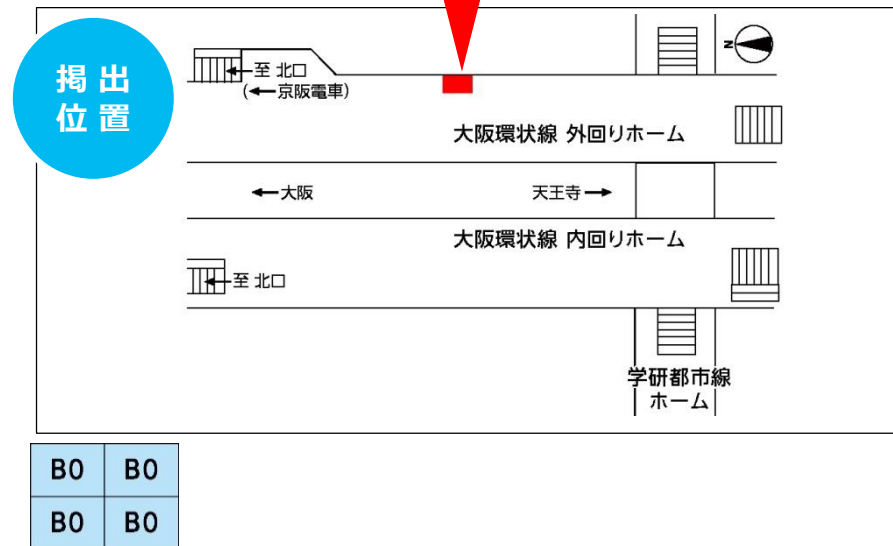

■京橋駅・大阪環状線外回りホームにあり、
JR東西線に乗り換えるご利用者に対してもインパクトのある訴求が可能な媒体です。

京橋駅ジャンボ4

サイズ	掲出枚数	掲出開始日	掲出期間	ご掲出料金 (税別)
B0	4枚	月曜日	7日	187,000円
B1	8枚			

- デザイン料・ポスター出力料は、別途お見積致します。
- 税別料金です。消費税は別途加算させていただきます。
- 電鉄のクライアント・デザイン審査がございます。
- 掲出写真（モニター写真）は別途料金が発生致します。