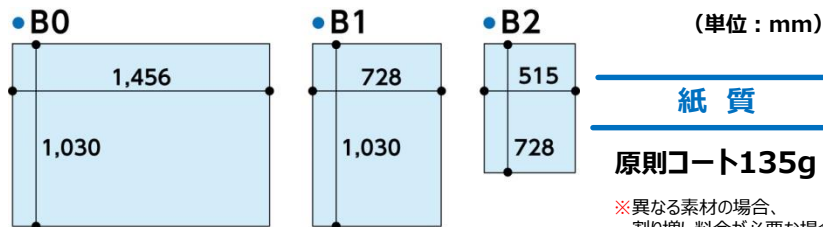

取扱エリアと駅ランク

2019年4月現在

駅ランク表

等級	駅名
S	大阪
1	京都
2	天王寺
3	三ノ宮・京橋
4	新大阪
5	神戸・鶴橋
6	高槻・茨木・尼崎・元町・明石・姫路・新今宮・北新地
7	草津・南草津・山科・立花・芦屋・住吉・六甲道・垂水・西明石・福島・西九条・弁天町・森ノ宮・ユニバーサルシティ・住道・宝塚・JR難波
8	近江八幡・守山・瀬田・石山・大津・西大路・長岡京・摂津富田・千里丘・岸辺・吹田・塚本・甲子園口・西宮・摂津本山・灘・兵庫・新長田・舞子・朝霧・大久保・加古川・奈良・王寺・久宝寺・大正・寺田町・桃谷・玉造・桜ノ宮・天満・四条畷・放出・伊丹・川西池田・三田・三国ヶ丘・鳳・和泉府中・大阪天満宮
9	彦根・野洲・栗東・膳所・桂川・甲南山手・須磨・魚住・土山・東加古川・宝殿・二条・柏原・志紀・八尾・平野・野田・大阪城公園・安治川口・桜島・長尾・河内磐船・野崎・鴻池新田・徳庵・新三田・堺市・東岸和田・熊取・関西空港・海老江・御幣島
10	JR総持寺・東淀川・さくら夙川・摩耶・鷹取・円町・亀岡・加美・大津京・堅田・星田・忍ヶ丘・鳴野・宇治・稲荷・東福寺・塚口・猪名寺・中山寺・西宮名塩・杉本町・上野芝・津久野・日根野・新福島・加島・新神戸
11	能登川・向日町・島本・須磨海浜公園・塩屋・網干・丹波口・嵯峨嵐山・大和小泉・法隆寺・東部市場前・おごと温泉・京田辺・松井山手・六地蔵・我孫子町・北信太・久米田・JR河内永和・城北公園通
12	米原・南彦根・山崎・曾根・英賀保・はりま勝原・相生・和田岬・播州赤穂・長浜・太秦・馬堀・園部・木津・郡山・高井田・今宮・比叡山坂本・芦原橋・同志社前・津田・寝屋川公園・貴生川・北伊丹・美章園・南田辺・鶴ヶ丘・長居・百舌鳥・富木・東羽衣・大阪城北詰・高井田中央・南吹田・JR野江・JR淡路
13	東姫路・上郡・花園・並河・唐崎・小野・藤阪・手原・城陽・新田・黄檗・信太山・下松・和泉橋本・JR俊徳道・JR長瀬・梅小路京都西
14	河瀬・稲枝・安土・篠原・御着・竜野・千代川・加茂・三郷・和邇・近江今津・祝園・甲西・木幡・桃山・JR藤森・天理・桜井・余部・高田・浅香・東貝塚・りんくうタウン・衣摺加美北・新加美
15	上記以外の駅

■ 1枚単位で掲出でき、予算やターゲットに合わせて、駅や枚数のチョイスが可能です。

駅ポスターサイズ

※B2より小さいサイズは、B2サイズに調整してください。

※異なる素材の場合、
割り増し料金が必要な場合が
ございます。

駅ポスター枠の種類

駅ポスターには、アクリルカバー付きのポスター板やボードに直接貼るポスター等がございます。
アクリルカバー付きのポスター板へ掲出される場合、フレームでポスターが隠れる部分がございますので、ご注意ください。