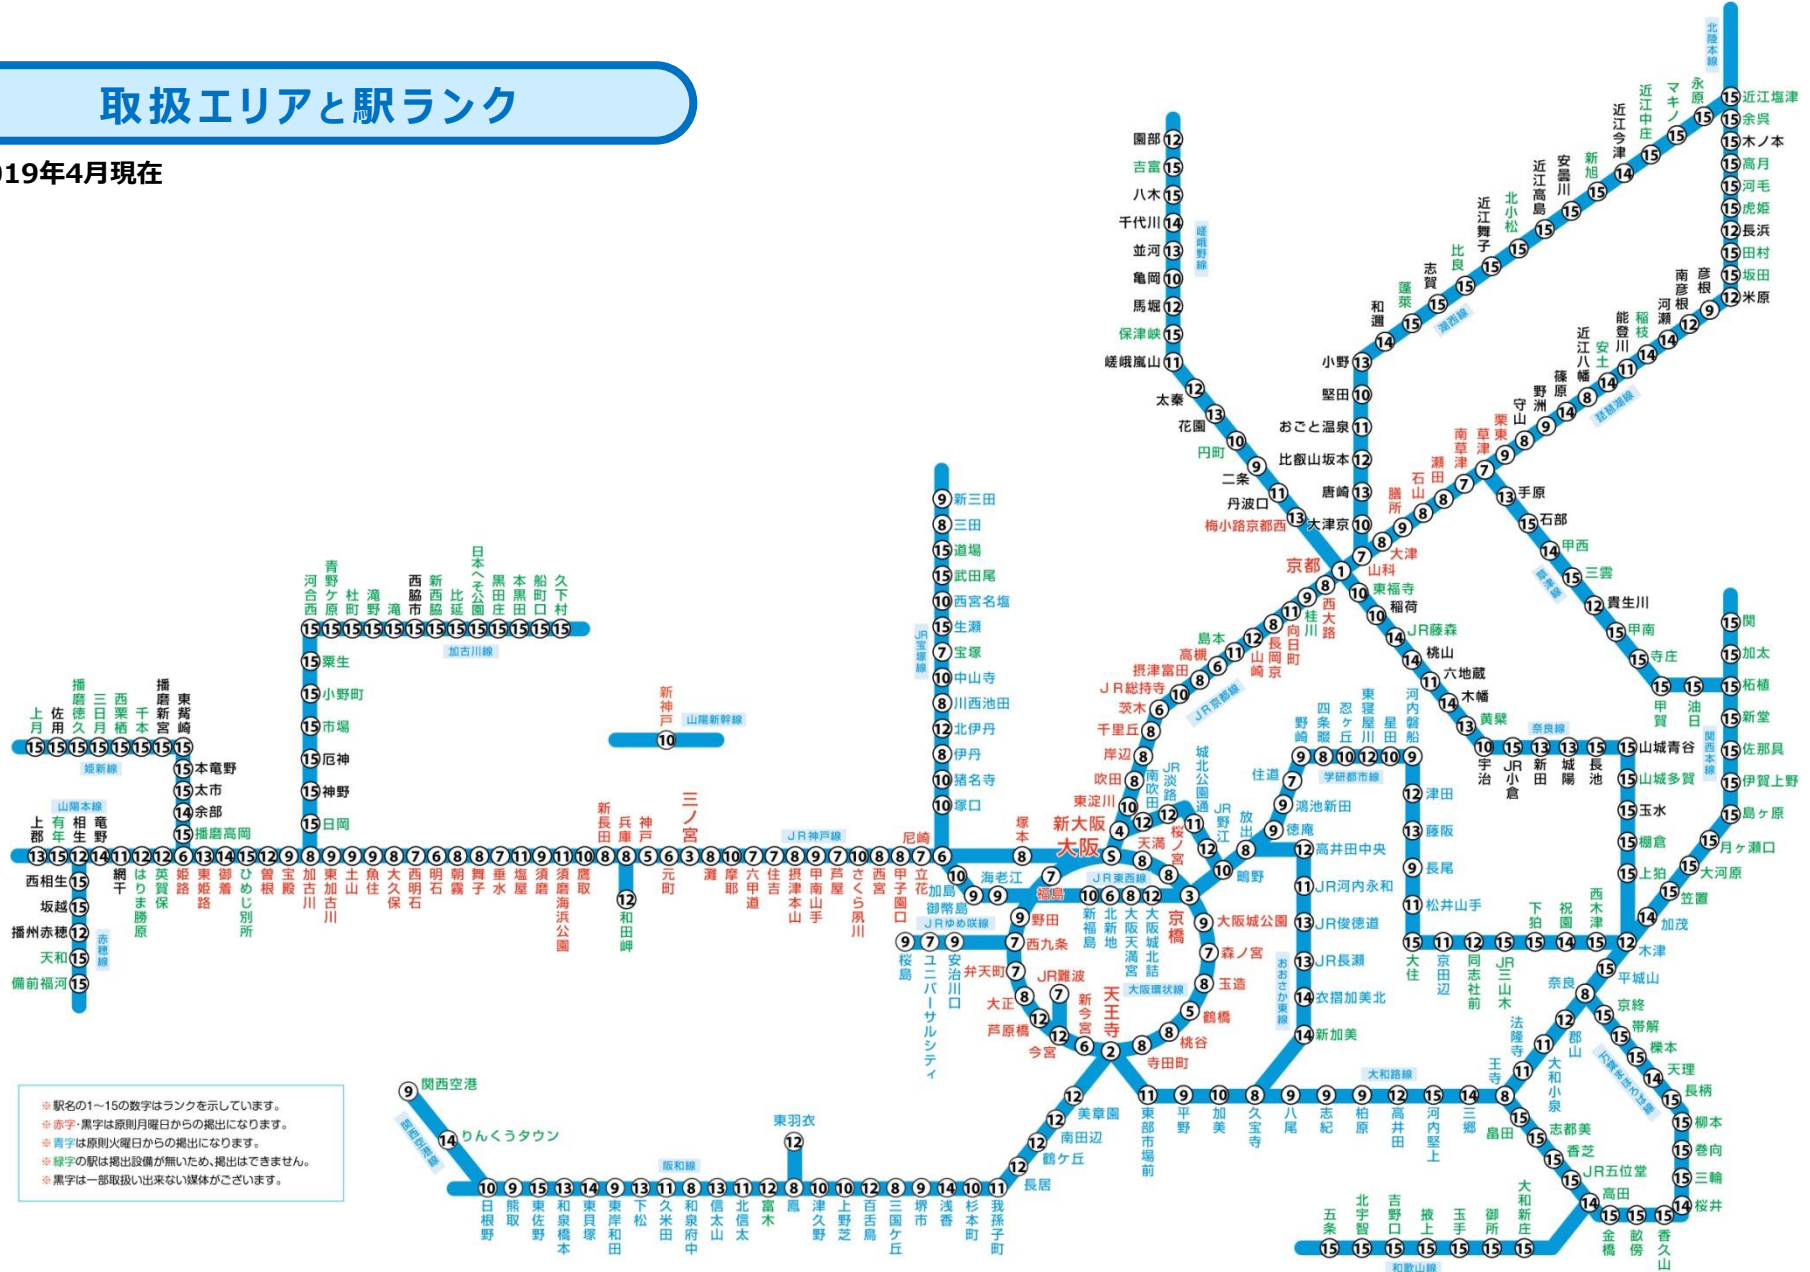

取扱エリアと駅ランク

2019年4月現在

駅ランク表

等級	駅名
S	大阪
1	京都
2	天王寺
3	三ノ宮・京橋
4	新大阪
5	神戸・鶴橋
6	高槻・茨木・尼崎・元町・明石・姫路・新今宮・北新地
7	草津・南草津・山科・立花・芦屋・住吉・六甲道・垂水・西明石・福島・西九条・弁天町・森ノ宮・ユニバーサルシティ・住道・宝塚・JR難波
8	近江八幡・守山・瀬田・石山・大津・西大路・長岡京・摂津富田・千里丘・岸辺・吹田・塚本・甲子園口・西宮・摂津本山・灘・兵庫・新長田・舞子・朝霧・大久保・加古川・奈良・王寺・久宝寺・大正・寺田町・桃谷・玉造・桜ノ宮・天満・四条畷・放出・伊丹・川西池田・三田・三国ヶ丘・鳳・和泉府中・大阪天満宮
9	彦根・野洲・栗東・膳所・桂川・甲南山手・須磨・魚住・土山・東加古川・宝殿・二条・柏原・志紀・八尾・平野・野田・大阪城公園・安治川口・桜島・長尾・河内磐船・野崎・鴻池新田・徳庵・新三田・堺市・東岸和田・熊取・関西空港・海老江・御幣島
10	JR総持寺・東淀川・さくら夙川・摩耶・鷹取・円町・亀岡・加美・大津京・堅田・星田・忍ヶ丘・鳴野・宇治・稲荷・東福寺・塚口・猪名寺・中山寺・西宮名塩・杉本町・上野芝・津久野・日根野・新福島・加島・新神戸
11	能登川・向日町・島本・須磨海浜公園・塩屋・網干・丹波口・嵯峨嵐山・大和小泉・法隆寺・東部市場前・おごと温泉・京田辺・松井山手・六地蔵・我孫子町・北信太・久米田・JR河内永和・城北公園通
12	米原・南彦根・山崎・曾根・英賀保・はりま勝原・相生・和田岬・播州赤穂・長浜・太秦・馬堀・園部・木津・郡山・高井田・今宮・比叡山坂本・芦原橋・同志社前・津田・寝屋川公園・貴生川・北伊丹・美章園・南田辺・鶴ヶ丘・長居・百舌鳥・富木・東羽衣・大阪城北詰・高井田中央・南吹田・JR野江・JR淡路
13	東姫路・上郡・花園・並河・唐崎・小野・藤阪・手原・城陽・新田・黄檗・信太山・下松・和泉橋本・JR俊徳道・JR長瀬・梅小路京都西
14	河瀬・稲枝・安土・篠原・御着・竜野・千代川・加茂・三郷・和邇・近江今津・祝園・甲西・木幡・桃山・JR藤森・天理・桜井・余部・高田・浅香・東貝塚・りんくうタウン・衣摺加美北・新加美
15	上記以外の駅

■ 1枚単位で掲出でき、予算やターゲットに合わせて、駅や枚数のチョイスが可能です。

駅ポスターサイズ

※B2より小さいサイズは、B2サイズに調整してください。

※異なる素材の場合、
割り増し料金が必要な場合が
ございます。

駅ポスター枠の種類

駅ポスターには、アクリルカバー付きのポスター板やボードに直接貼るポスター等がございます。
アクリルカバー付きのポスター板へ掲出される場合、フレームでポスターが隠れる部分がございますので、ご注意ください。

■ フレーム部分…天地左右15mm程度

ランク	ご掲出料金 (1枚・税別)			掲出期間
	B0	B1	B2	
S	77,200円	38,600円	19,300円	7日
1	72,000円	36,000円	18,000円	
2	68,000円	34,000円	17,000円	
3	58,400円	29,200円	14,600円	
4	50,400円	25,200円	12,600円	
5	43,200円	21,600円	10,800円	
6	37,200円	18,600円	9,300円	
7	32,000円	16,000円	8,000円	
8	28,000円	14,000円	7,000円	
9	24,400円	12,200円	6,100円	
10	20,800円	10,400円	5,200円	
11	12,800円	6,400円	3,200円	
12	11,600円	5,800円	2,900円	
13~15	10,400円	5,200円	2,600円	

■ 税別料金です。消費税は別途加算させていただきます。 ■ デザイン料・ポスター制作料は、別途お見積致します。

■ 電鉄のクライアント・デザイン審査がございます。

■ 三ノ宮駅東地下道/B0:53,000円、B1:27,000円、B2:13,200円 (全て税別料金)

■ 新神戸駅につきましては、別途特別作業費として、2,800円(税別)が必要となります。

■ 神戸駅ホーム階段壁面の掲出枠は、B2サイズは不可となります。