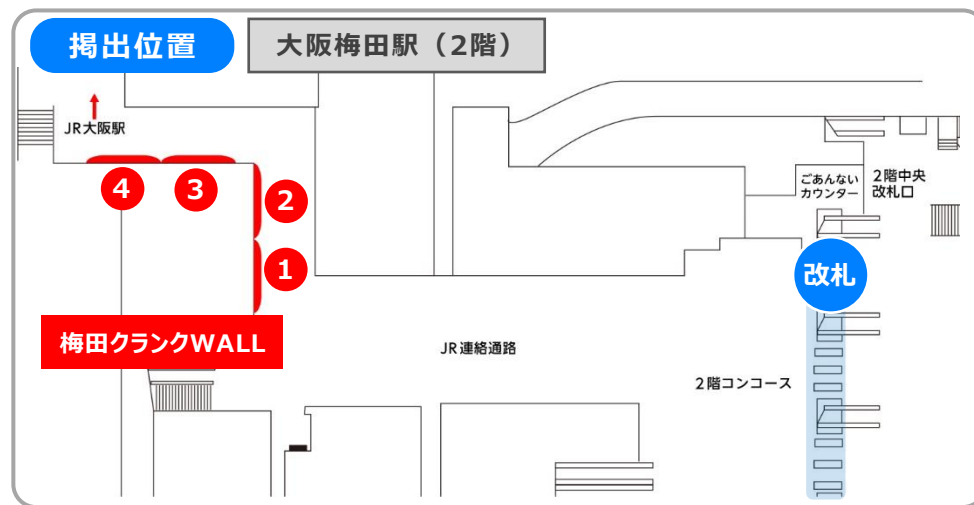

- 大阪梅田駅2階コンコースとJR大阪駅を結ぶ通路に、最大B0ポスター上下連続8枚×2ヶ所の掲出が可能です。
- 導線に沿ったインパクトのある媒体です。

媒体名	掲出期間	サイズ	枚数		ご掲出料金 (税別)	設置駅	掲出開始日
梅田クランク WALL	1週間	B0	1セット	8枚	480,000円	大阪梅田	月曜日
			2セット	16枚	800,000円		
			3セット	24枚	1,200,000円		
			4セット	32枚	1,600,000円		

- **税別料金**です。消費税は別途加算させていただきます。
- デザイン料・制作料・配送料は別途見積り致します。
- 電鉄によるクライアント・デザイン審査がございます。
- ※ フレーム・仕切り等はなく、①と②、③と④の掲出
クライアントが異なる場合でも隙間なく掲出されます。
- ※ B1ポスター(縦)を事前に2枚貼り合わせたB0ポスターも可
- ※ 掲出枠①～④を指定の上、お申込みください。

申 込

最大セット数を優先決定

掲出月の**3ヶ月前**・第3営業日

※重複の場合は当日に抽選